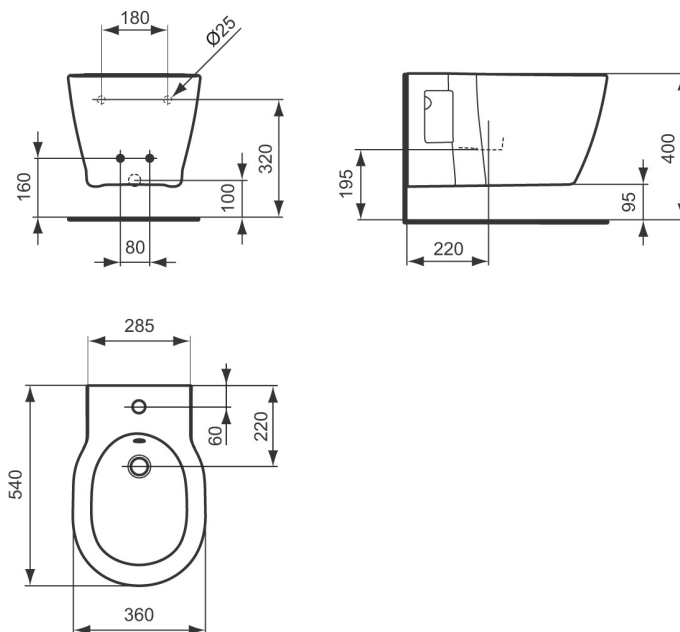

Ideal Standard

Connect

broj predmeta: E799701

Konzolni bide

Connect Konzolni bide sa otvorom za bateriju.

Preporučena oprema: sifon za bide G1 1/4 (A2307AA) /
Zaustavni venil (konekcija G1/2, veza sa baterijom 10 mm/
G3/8) - 1 kom (B7883AA).

Boja: 01 - Bela

Više detalja o proizvodu::

Tip:	Standardna projekcija
Montaža:	Konzolna
Rupe za baterije:	1
Neto težina (kg):	17,12
Materijal:	Porecelan
Dizajner:	Studio Levien
Visina (mm):	305
Širina (mm):	360
Dubina (mm):	540
Broj sertifikata:	EN 14528
Instalacija:	Konzolna