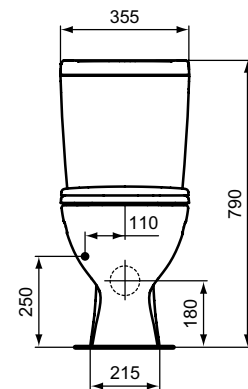

Ideal Standard

Eurovit

broj predmeta: V337101

WC šolja za monoblok, Soft Close WC daska

Podna wc šolja za monoblok - Eurovit Plus: horizontalni odvod, cisterna sa dovodom odozdo i ispiranjem 6/3 l. Uključujući set za montažu wc šolje i wc dasku sa soft close šarkama.

Boja: 01 - Bela

Tehnologija: Standardno

Više detalja o proizvodu::

Tip:	Kratka projekcija
Montaža:	Samostojeća
Neto težina (kg):	32,08
Materijal:	Porecelan
Visina (mm):	790
Širina (mm):	350
Dubina (mm):	630
Mehanizam šarki:	Daska sa sporo-zatvarajućim mehanizmom
Kapacitet (L):	6
Sekundarni kapacitet (L):	3
Broj sertifikata:	EN 997
Tip ispiranja:	Direktno ispiranje, horizontalni odvod
Instalacija:	Podna