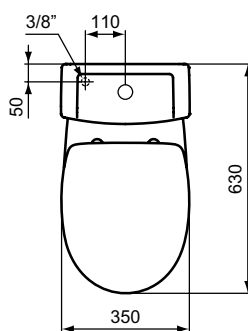

Ideal Standard

Eurovit

broj predmeta: V337101

WC šolja za monoblok, Soft Close WC daska

Podna wc šolja za monoblok - Eurovit Plus: horizontalni odvod, cisterna sa dovodom odozdo i ispiranjem 6/3 l. Uključujući set za montažu wc šolje i wc dasku sa soft close šarkama.

Boja: 01 - Bela

Tehnologija: Standardno

Više detalja o proizvodu::

Tip:	Kratka projekcija
Montaža:	Samostojeća
Neto težina (kg):	32,08
Materijal:	Porecelan
Visina (mm):	790
Širina (mm):	350
Dubina (mm):	630
Mehanizam šarki:	Daska sa sporo-zatvarajućim mehanizmom
Kapacitet (L):	6
Sekundarni kapacitet (L):	3
Broj sertifikata:	EN 997
Tip ispiranja:	Direktno ispiranje, horizontalni odvod
Instalacija:	Podna