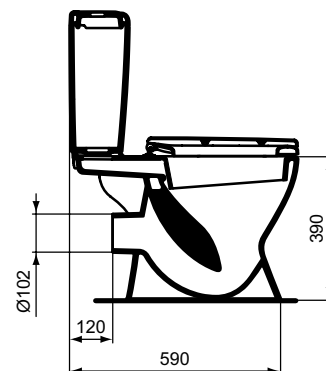

Ideal Standard

Eurovit

broj predmeta: V337101

WC šolja za monoblok, Soft Close WC daska

Podna wc šolja za monoblok - Eurovit Plus: horizontalni odvod, cisterna sa dovodom odozdo i ispiranjem 6/3 l. Uključujući set za montažu wc šolje i wc dasku sa soft close šarkama.

Boja: 01 - Bela

Tehnologija: Standardno

Više detalja o proizvodu::

Tip:	Kratka projekcija
Montaža:	Samostojeća
Neto težina (kg):	32,08
Materijal:	Porecelan
Visina (mm):	790
Širina (mm):	350
Dubina (mm):	630
Mehanizam šarki:	Daska sa sporo-zatvarajućim mehanizmom
Kapacitet (L):	6
Sekundarni kapacitet (L):	3
Broj sertifikata:	EN 997
Tip ispiranja:	Direktno ispiranje, horizontalni odvod
Instalacija:	Podna