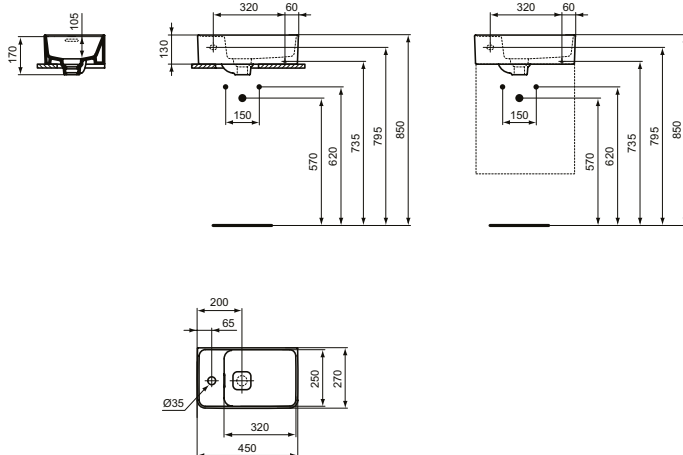

Ideal Standard

Strada II

broj predmeta: T299501

## Umivaonik 45 , leva rupa, preliv

Strada II Mali umivaonik 1 otvor za bateriju, sa prelivom i belim poklopcem odvoda. Montaža sa malim Adapto ormarićem za umivaonik 43 cm ili samostalno sa sifonom. Opciona montaža sa: Klik-klak metalnim poklopcem odvoda T3630AA.

Boja: 01 - Bela

Karakteristike: .Sa prelivom

Više detalja o proizvodu::

Tip:	Ispiranje ruku
Montaža:	Zidna
Akreditacije:	DIN EN 14688 CL 20, DIN EN 31
Rupe za baterije:	1
Neto težina (kg):	9
Materijal:	Porecelan
Dizajner:	Studio Levien
Visina (mm):	177
Širina (mm):	450
Dubina (mm):	270
Oblik:	Četvrtasti
Broj sertifikata:	EN 14688