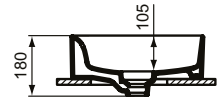

Ideal Standard

Strada II

broj predmeta: T299901

Vessel umivaonik pravougaoni - 60

Strada II umivaonik bez otvora za bateriju, sa prelivom i belim poklopcem odvoda. Uključujući set za fiksiranje i šablon za sečenje. Za montažu sa baterijom sa odlivno prelivno garniturom posebno poručiti A960200AA produžnu šipku. Opciona montaža sa: Klik-klak metalnim poklopcem odvoda T3629AA. Za više detalja pogledati IS katalog.

Boja: 01 - Bela

Karakteristike: .Sa prelivom

Više detalja o proizvodu::

Tip:	Vesel umivaonik
Montaža:	Montaža radnih površina
Akreditacije:	DIN EN 14688 CL 20, DIN EN 31
Rupe za baterije:	0
Neto težina (kg):	13
Materijal:	Porecelan
Dizajner:	Studio Levien
Visina (mm):	180
Širina (mm):	600
Dubina (mm):	400
Oblik:	Četvrtasti
Broj sertifikata:	EN 14688