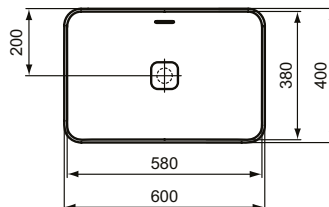

Ideal Standard

Strada II

broj predmeta: T299901

Vessel umivaonik pravougaoni - 60

Strada II umivaonik bez otvora za bateriju, sa prelivom i belim poklopcem odvoda. Uključujući set za fiksiranje i šablon za sečenje. Za montažu sa baterijom sa odlivno prelivno garniturom posebno poručiti A960200AA produžnu šipku. Opciona montaža sa: Klik-klak metalnim poklopcem odvoda T3629AA. Za više detalja pogledati IS katalog.

Boja: 01 - Bela

Karakteristike: .Sa prelivom

Više detalja o proizvodu::

Tip:	Vesel umivaonik
Montaža:	Montaža radnih površina
Akreditacije:	DIN EN 14688 CL 20, DIN EN 31
Rupe za baterije:	0
Neto težina (kg):	13
Materijal:	Porecelan
Dizajner:	Studio Levien
Visina (mm):	180
Širina (mm):	600
Dubina (mm):	400
Oblik:	Četvrtasti
Broj sertifikata:	EN 14688