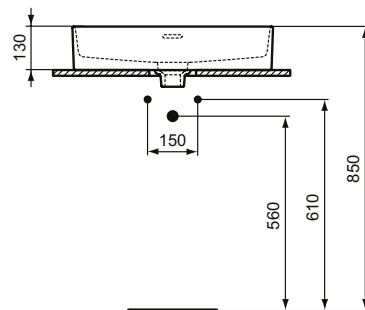

Ideal Standard

Strada II

broj predmeta: T299901

Vessel umivaonik pravougaoni - 60

Strada II umivaonik bez otvora za bateriju, sa prelivom i belim poklopcem odvoda. Uključujući set za fiksiranje i šablon za sečenje. Za montažu sa baterijom sa odlivno prelivno garniturom posebno poručiti A960200AA produžnu šipku. Opciona montaža sa: Klik-klak metalnim poklopcem odvoda T3629AA. Za više detalja pogledati IS katalog.

Boja: 01 - Bela

Karakteristike: .Sa prelivom

Više detalja o proizvodu::

Tip:	Vesel umivaonik
Montaža:	Montaža radnih površina
Akreditacije:	DIN EN 14688 CL 20, DIN EN 31
Rupe za baterije:	0
Neto težina (kg):	13
Materijal:	Porecelan
Dizajner:	Studio Levien
Visina (mm):	180
Širina (mm):	600
Dubina (mm):	400
Oblik:	Četvrtasti
Broj sertifikata:	EN 14688