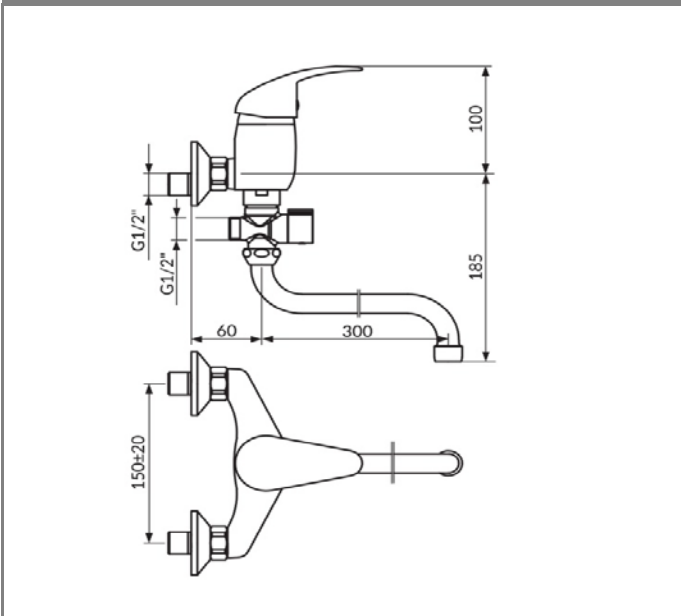

ARTIKAL **J341002**
Item

Baterija za kadu - lavabo "Švedska"
Bath & basin mixer, wall type with shower set

SLIKA PROIZVODA
Product picture

TEHNIČKA SKICA
Technical draft

TEHNIČKI PODACI

Jednoručna baterija
Zidna montaža
Klasa protoka C -na izlivu
Regulacija protoka do 5 lit/min na tušu
NEOPERL® PERLATOR® HONEYCOMB
Keramički mešač KEROX® 40 HWS
Liveni izliv 300mm sa integrisanim prebacivačem
Ručni prebacivač za tuš
Duplo pleteno tuš crevo 1.5m
Easy Clean tuš ručica
Heavy Duty ekscentar kolena
Hromirane rozete
Klasa bučnosti II

Single lever mixer
Wall mounted
Flow class C - on spout
Flow regulation on shower up to 5 lit/min
Aerator NEOPERL® PERLATOR® HONEYCOMB
Ceramic cartridge KEROX® 40 HWS
Casted spout 300mm with built in diverter
Manual shower diverter
Double lock shower hose 1.5m
Easy Clean hand shower
Heavy Duty eccentric connectors
Chromed rossette
Noise level II