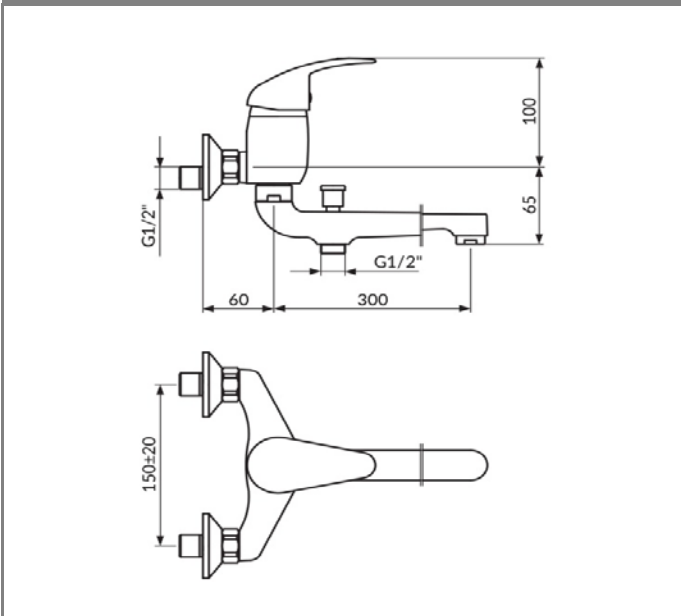

ARTIKAL **J341003**
Item

Baterija za kadu - lavabo "Švedska"
Bath & basin mixer, wall type with shower set

SLIKA PROIZVODA
Product picture

TEHNIČKA SKICA
Technical draft

TEHNIČKI PODACI

Jednoručna baterija
Zidna montaža
Klasa protoka C -na izlivu
Regulacija protoka do 5 lit/min na tušu
NEOPERL® PERLATOR® HONEYCOMB
Keramički mešač KEROX® 40 HWS
Liveni izliv 300mm sa integrisanim prebacivačem
Polu-automatski prebacivač za tuš
Duplo pleteno tuš crevo 1.5m
Easy Clean tuš ručica
Heavy Duty ekscentar kolena
Hromirane rozete
Klasa bučnosti II

Single lever mixer
Wall mounted
Flow class C - on spout
Flow regulation on shower up to 5 lit/min
Aerator NEOPERL® PERLATOR® HONEYCOMB
Ceramic cartridge KEROX® 40 HWS
Casted spout 300mm with built in diverter
Semi-automatic shower diverter
Double lock shower hose 1.5m
Easy Clean hand shower
Heavy Duty eccentric connectors
Chromed rossette
Noise level II