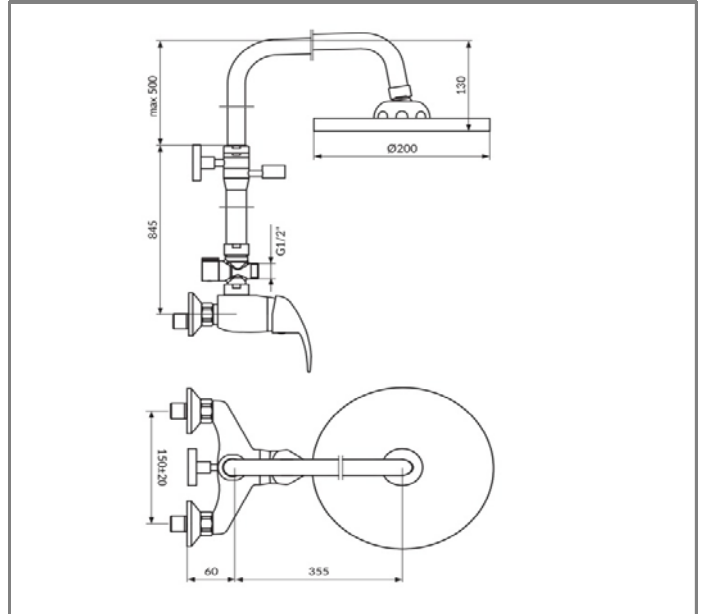

ARTIKAL
Item

J371251

Baterija za tuš kadu sa uspon. i ručnim tušem
Shower mixer with stand shower and shower set

SLIKA PROIZVODA Product picture

TEHNIČKA SKICA Technical draft

TEHNIČKI PODACI

Jednoručna baterija
Zidna montaža
Keramički mešač KEROX® 40 HWS
Podesivi usponski tuš
Ručni prebacivač
Zglobna tuš ruža D. 200mm
Duplo pleteno tuš crevo 1.5m
Easy Clean tuš ručica
Heavy Duty ekscentar kolena
Hromirane rozete
Klasa bučnosti I

Single lever mixer
Wall mounted
Ceramic cartridge KEROX®40 HWS
Adjustable height stand pipe shower
Manual diverter
Shower head D. 200mm
Double lock shower hose 1.5m
Easy Clean hand shower
Heavy Duty eccentric connectors
Chromed rossete
Noise level I