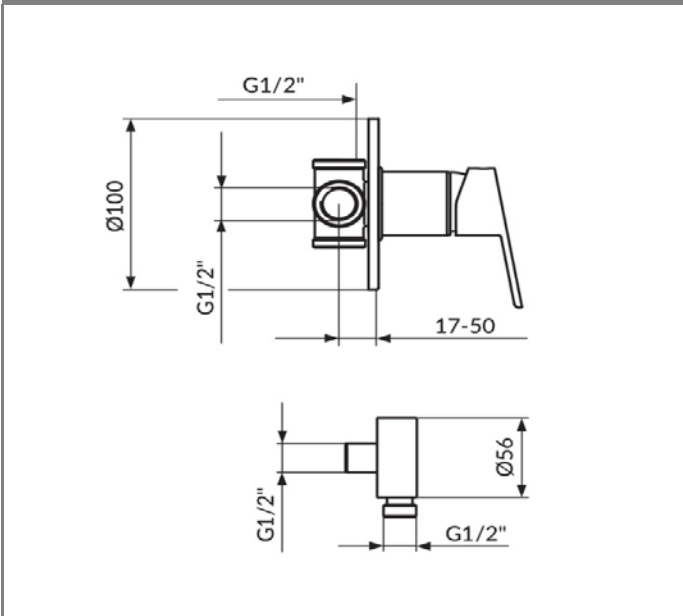

ARTIKAL
Item

JA311002

UZIDNA BATERIJA SA RUČNIM TUŠEM
Concealed mixer with hand shower

SLIKA PROIZVODA Product picture

TEHNIČKA SKICA Technical draft

TEHNIČKI PODACI

Jednoručna baterija
Montaža u zidu
Keramički mešač KEROX® 35 HWS
Hromirana rozeta u ravni sa zidom
Zidni priključak za tuš crevo
Easy Clean tuš ručica
Duplo pleteno tuš crevo 1.5m
Fiksni držač ručnog tuša

TECHNICAL DETAILS

Single lever mixer
Built-in the wall
Ceramic cartidge KEROX® HWS 35 mm
Chromed rosette
Wall shower connection
Easy Clean hand shower
Double lock shower hose 1.5m
Wall shower support

RADNI USLOVI