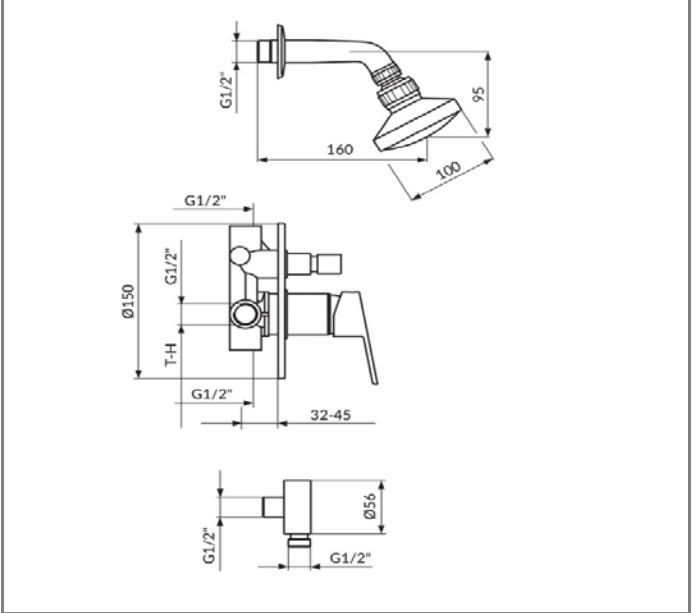

ARTIKAL
Item

JA316001

UZIDNA BATERIJA ZA TUŠ
Concealed shower mixer

SLIKA PROIZVODA
Product picture

TEHNIČKA SKICA
Technical draft

TEHNIČKI PODACI

Jednoručna baterija
Montaža u zidu
Keramički mešač KEROX® 35 HWS
Hromirana rozeta u ravni sa zidom
Automatski prebacivač za tuš
Konzola tuša L. 110mm
Zglobna tuš ruža D.100mm
Duplo pleteno tuš crevo 1.5m
Easy Clean Ručni tuš
Fiksni držač tuša
Zidni priključak za tuš crevo

Single lever mixer
Built-in the wall
Ceramic cartidge KEROX® HWS 35 mm
Chromed rosette
Automatic diverter
Shower console L.110mm
Shower head D.100mm
Double lock shower hose 1.5m
Easy Clean hand shower
Wall shower support
Wall shower hose connection