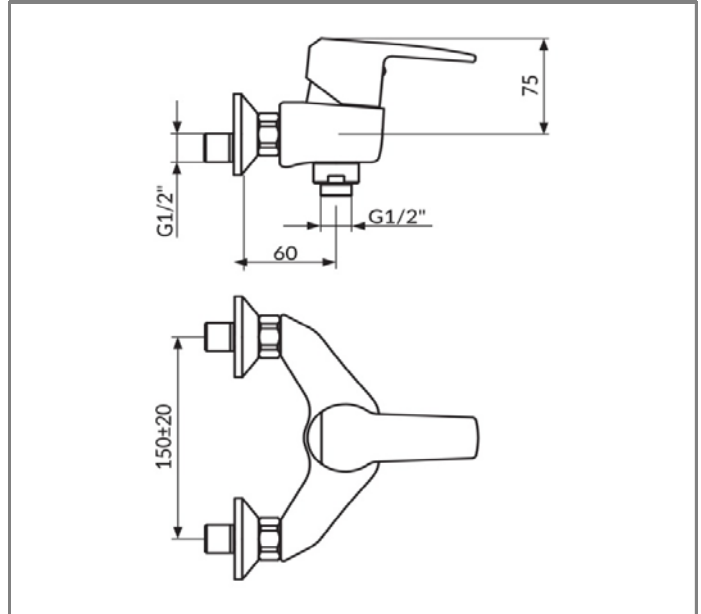

ARTIKAL **JC37101**  
Item

Baterija za tuš kadu sa ručnim tušem  
**Shower mixer with shower set**

SLIKA PROIZVODA  
Product picture

TEHNIČKA SKICA  
Technical draft

TEHNIČKI PODACI

Jednoručna baterija  
Zidna montaža  
Regulacija protoka do 5 lit/min na tušu  
Keramički mešač KEROX® 35 HWS  
Duplo pleteno tuš crevo 1.5m  
Easy Clean tuš ručica  
Heavy Duty ekscentar kolena  
Hromirane rozete  
Klasa bučnosti I

TECHNICAL DETAILS

Single lever mixer  
Wall mounted  
Flow regulation on shower up to 5 lit/min  
Ceramic cartridge KEROX® 35 HWS  
Double lock shower hose 1.5m  
Easy Clean hand shower  
Heavy Duty eccentric connectors  
Chromed rossete  
Noise level I