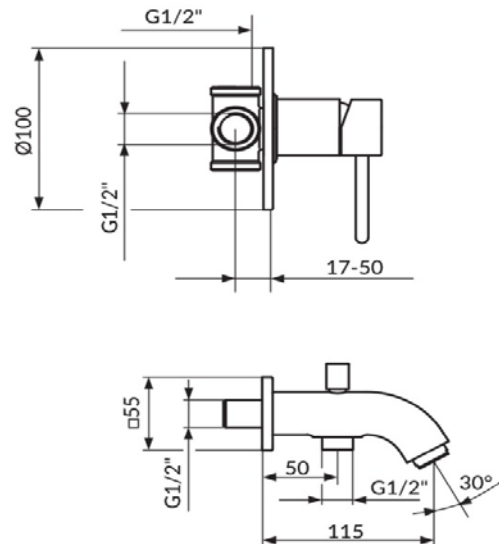

ARTIKAL

**JD31201**

Item

Uzidna baterija sa izlivom i ručnim tušem

**Concealed mixer with spout and shower set**

SLIKA PROIZVODA  
Product picture

TEHNIČKA SKICA  
Technical draft

TEHNIČKI PODACI

Jednoručna baterija  
Montaža u zidu  
Klasa protoka C -na izlivu  
Regulacija protoka do 5 lit/min na tušu  
Keramički mešač KEROX® 35 HWS  
Hromirana rozeta u ravni sa zidom  
Izliv sa automatskim prebacivačem  
Easy Clean tuš ručica  
Duplo pleteno tuš crevo 1.5m

TECHNICAL DETAILS

Single lever mixer  
Built-in wall  
Flow class C - on spout  
Flow regulation on shower up to 5 lit/min  
Ceramic cartridge KEROX® 35 HWS  
Chromed minimalistic rossete  
Spout with automatic diverter  
Easy Clean hand shower  
Double lock shower hose 1.5m