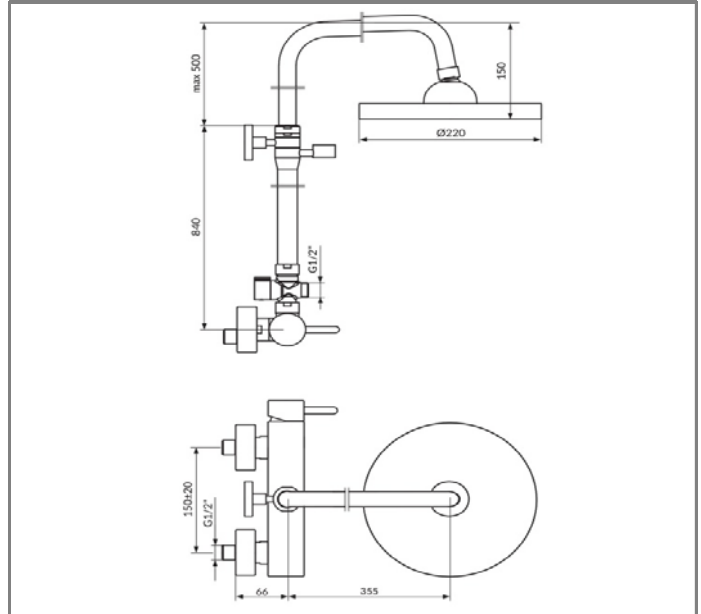

ARTIKAL  
Item

**JD37251**

Baterija za tuš kadu sa uspon. i ručnim tušem  
Shower mixer with stand pipe and shower set

SLIKA PROIZVODA  
Product picture

TEHNIČKA SKICA  
Technical draft

TEHNIČKI PODACI

Jednoručna baterija  
Zidna montaža  
Regulacija protoka do 5 lit/min na tušu  
Keramički mešač KEROX® 35 HWS  
Podesivi usponski tuš  
Ručni prebacivač  
Zglobna tuš ruža D. 220mm  
Duplo pleteno tuš crevo 1.5m  
Easy Clean tuš ručica  
Heavy Duty ekscentar kolena  
Hromirane minimalističke rozete  
Klasa bučnosti I

Single lever mixer  
Wall mounted  
Flow regulation on shower up to 5 lit/min  
Ceramic cartridge KEROX® 35 HWS  
Adjustable height stand pipe shower  
Manual diverter  
Shower head D. 220mm  
Double lock shower hose 1.5m  
Easy Clean hand shower  
Heavy Duty eccentric connectors  
Chromed minimalistic rossete  
Noise level I