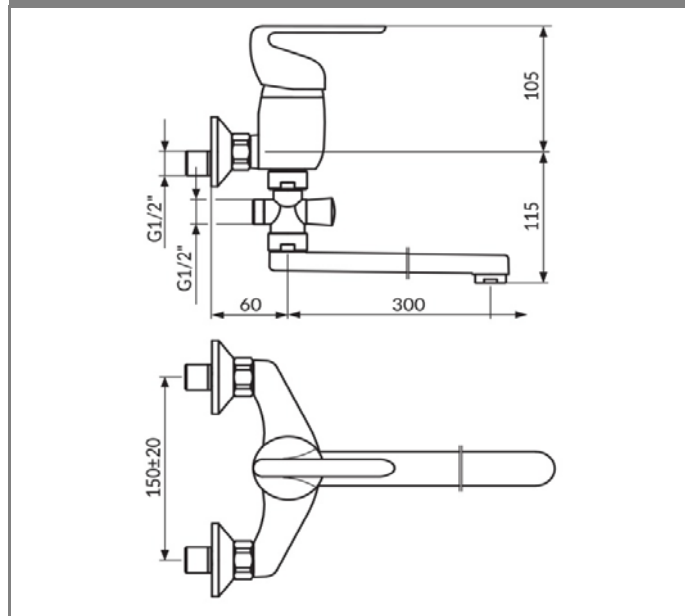

ARTIKAL
Item

JK341001

Baterija za kadu - lavabo sa ručnim tušem
Bath & basin mixer, wall type with shower set

SLIKA PROIZVODA Product picture

TEHNIČKA SKICA Technical draft

TEHNIČKI PODACI

Jednoručna baterija
Zidna montaža
Klasa protoka C -na izlivu
Regulacija protoka do 5 lit/min na tušu
NEOPERL® PERLATOR® HONEYCOMB
Keramički mešač KEROX® 40 HWS
Liveni izliv 300mm sa integrisanim prebacivačem
Ručni prebacivač za tuš
Duplo pleteno tuš crevo 1.5m
Easy Clean tuš ručica
Heavy Duty ekscentar kolena
Hromirane rozete
Klasa bučnosti II

Single lever mixer
Wall mounted
Flow class C - on spout
Flow regulation on shower up to 5 lit/min
Aerator NEOPERL® PERLATOR® HONEYCOMB
Ceramic cartridge KEROX® 40 HWS
Casted spout 300mm with built in diverter
Manual shower diverter
Double lock shower hose 1.5m
Easy Clean hand shower
Heavy Duty eccentric connectors
Chromed rossete
Noise level II