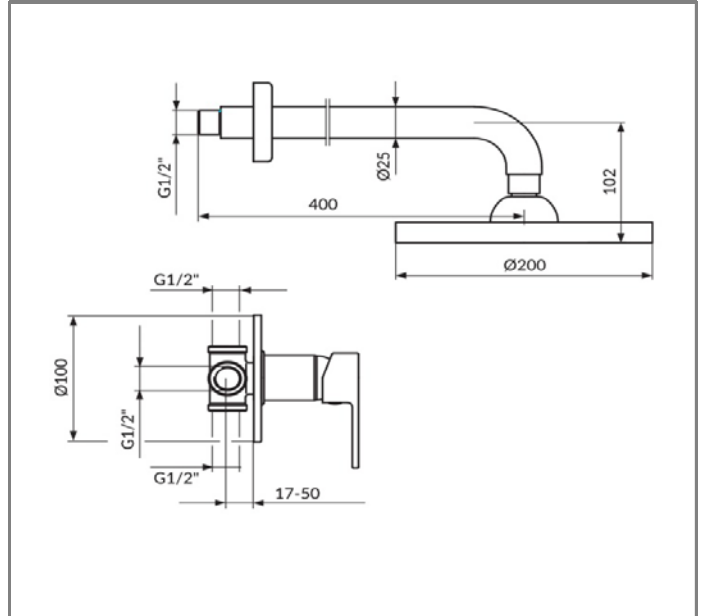

ARTIKAL

JM31101

Item

Uzidna baterija sa zidnim tušem

Concealed mixer with shower

SLIKA PROIZVODA
Product picture

TEHNIČKA SKICA
Technical draft

TEHNIČKI PODACI

Jednoručna baterija
Montaža u zidu
Keramički mešač KEROX® 35 HWS
Hromirana rozeta u ravni sa zidom
Konzola tuša L. 400mm
Zglobna tuš ruža D. 200mm

TECHNICAL DETAILS

Single lever mixer
Built-in wall
Ceramic cartridge KEROX® 35 HWS
Chromed minimalistic rossete
Shower column L. 400mm
Shower head D. 200mm