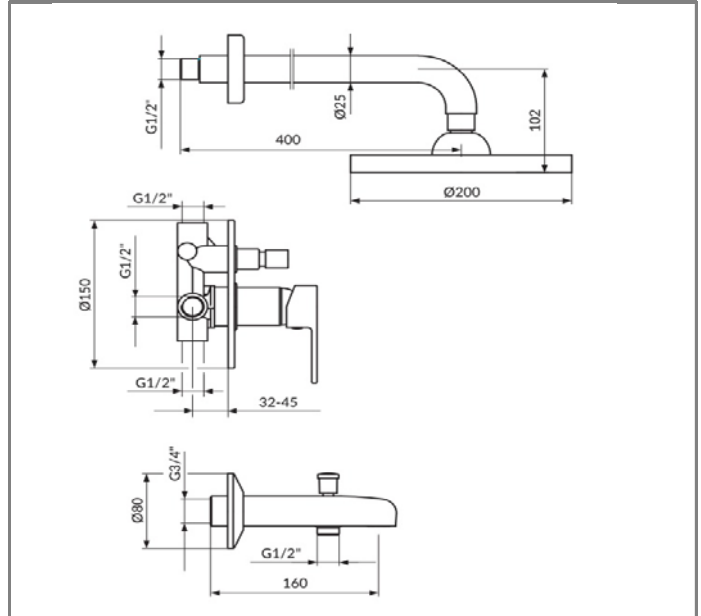

ARTIKAL  
Item

**JM31701**

Uzidna baterija sa izlivom, zidnim i ručnim tušem  
Concealed mixer with spout, shower and shower set

SLIKA PROIZVODA  
Product picture

TEHNIČKA SKICA  
Technical draft

TEHNIČKI PODACI

Jednoručna baterija  
Montaža u zidu  
Klasa protoka C - na izlivu  
Regulacija protoka do 5 lit/min na tušu  
Keramički mešač KEROX® 35 HWS  
Hromirana rozeta u ravni sa zidom  
Automatski prebacivač za tuš na telu  
Polu-automatski prebacivač na izlivu  
Konzola tuša L. 400mm  
Zglobna tuš ruža D. 200mm  
Easy Clean tuš ručica  
Duplo pleteno tuš crevo 1.5m

Single lever mixer  
Built-in wall  
Flow class C - on spout  
Flow regulation on shower up to 5 lit/min  
Ceramic cartridge KEROX® 35 HWS  
Chromed minimalistic rossete  
Automatic shower diverter on mixer body  
Semi-automatic diverter on the spout  
Shower colum L. 400mm  
Shower head D. 200mm  
Easy Clean hand shower  
Double lock shower hose 1.5m