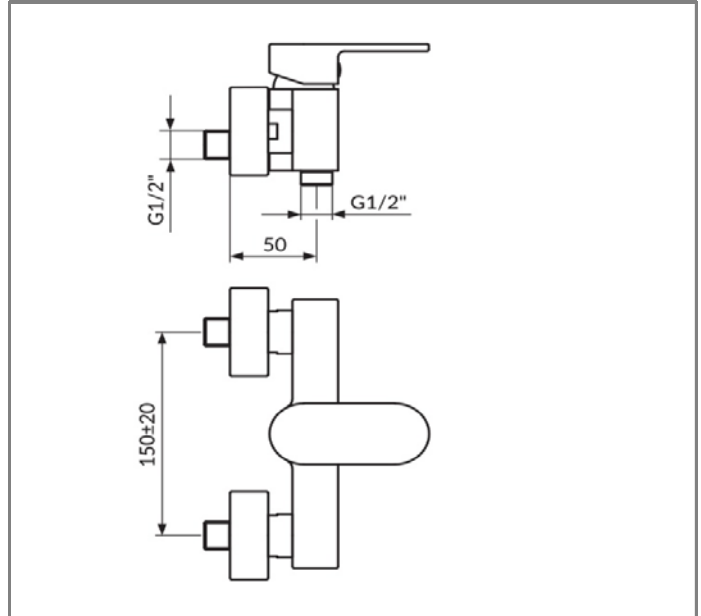

ARTIKAL **JM37101**  
Item

Baterija za tuš kadu sa ručnim tušem  
Shower mixer with shower set

SLIKA PROIZVODA  
Product picture

TEHNIČKA SKICA  
Technical draft

TEHNIČKI PODACI

Jednoručna baterija  
Zidna montaža  
Regulacija protoka do 5 lit/min na tušu  
Keramički mešač KEROX® 35 HWS  
Duplo pleteno tuš crevo 1.5m  
Easy Clean tuš ručica  
Heavy Duty ekscentar kolena  
Hromirane minimalističke rozete  
Klasa bučnosti I

TECHNICAL DETAILS

Single lever mixer  
Wall mounted  
Flow regulation on shower up to 5 lit/min  
Ceramic cartridge KEROX® 35 HWS  
Double lock shower hose 1.5m  
Easy Clean hand shower  
Heavy Duty eccentric connectors  
Chromed minimalistic rossete  
Noise level I