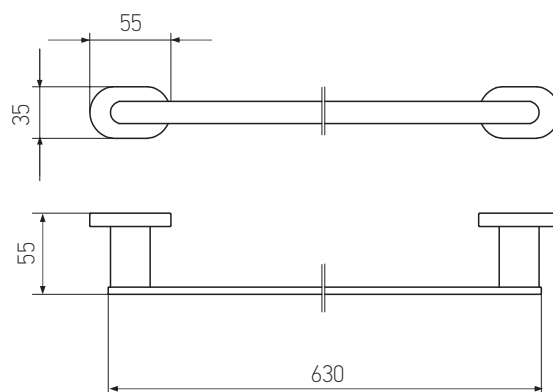

JM902

Držač peškira 60 cm

Towel bar 60 cm

SLIKA PROIZVODA
I TEHNIČKI CRTEŽ

PRODUCT PICTURE &
TECHNICAL DRAWING

TEHNIČKI
PODACI

Čvrsta konstrukcija
Pričvršćivanje na zid
Inox set za montažu
Materijal izrade : Mesing
Završna obrada : Hrom

TECHNICAL
DETAILS

Solid construction
Wall fastening
Stainless steel mounting set
Material : Brass
Finish : Chrome