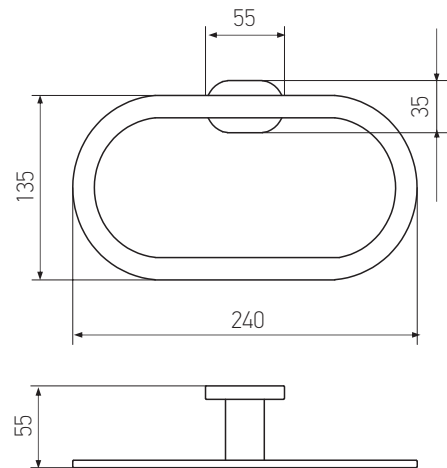

JM903

Držač peškira - prsten

Towel Ring

SLIKA PROIZVODA
I TEHNIČKI CRTEŽ

PRODUCT PICTURE &
TECHNICAL DRAWING

TEHNIČKI
PODACI

Čvrsta konstrukcija
Pričvršćivanje na zid
Inox set za montažu
Materijal izrade : Mesing
Završna obrada : Hrom

TECHNICAL
DETAILS

Solid construction
Wall fastening
Stainless steel mounting set
Material : Brass
Finish : Chrome