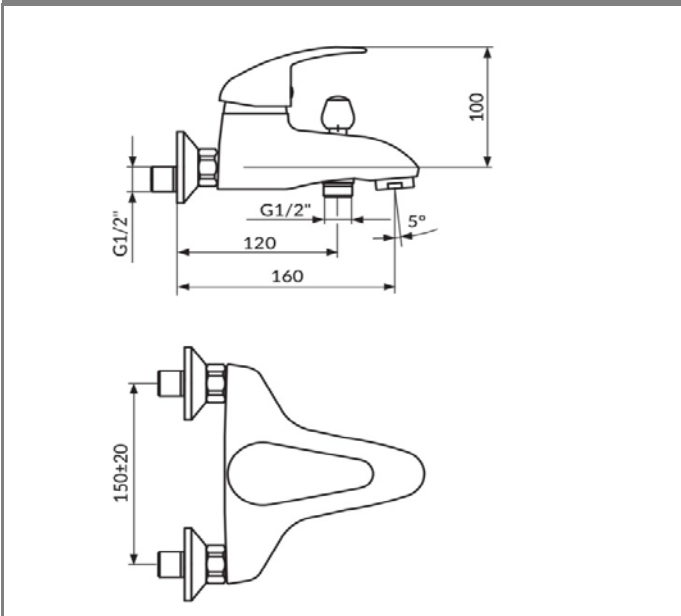

ARTIKAL **JN33101**
Item

Baterija za kadu sa ručnim tušem
Bath mixer with shower set

SLIKA PROIZVODA
Product picture

TEHNIČKA SKICA
Technical draft

TEHNIČKI PODACI

Jednoručna baterija
Zidna montaža
Klasa protoka C - na izlivu
Regulacija protoka do 5 lit/min na tušu
NEOPERL® PERLATOR® HONEYCOMB
Keramički mešač KEROX® 42 D
Polu-automatski prebacivač za tuš
Duplo pleteno tuš crevo 1.5m
Easy Clean tuš ručica
Heavy Duty ekscentar kolena
Hromirane rozete
Klasa bučnosti II

Single lever mixer
Wall mounted
Flow class C - on spout
Flow regulation on shower up to 5 lit/min
Aerator NEOPERL® PERLATOR® HONEYCOMB
Ceramic cartridge KEROX® 42 D
Semi-automatic shower diverter
Double lock shower hose 1.5m
Easy Clean hand shower
Heavy Duty eccentric connectors
Chromed rossete
Noise level II