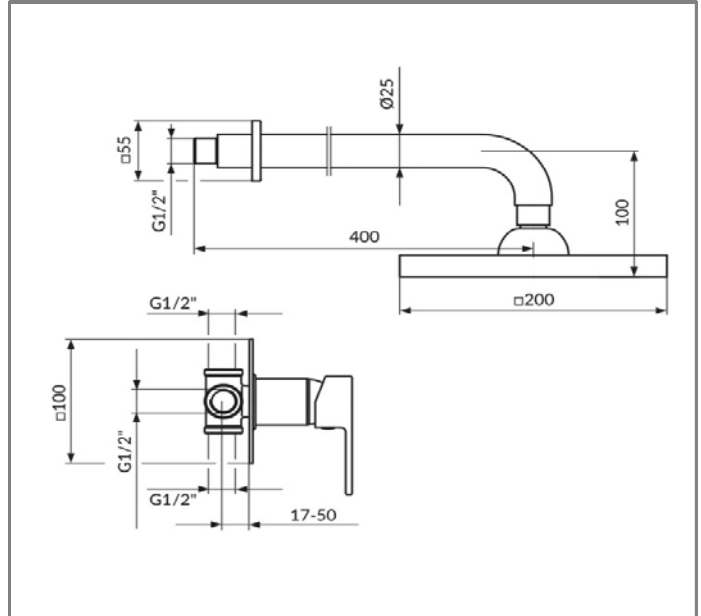

ARTIKAL **JQ31101**
Item

Uzidna baterija sa zidnim tušem
Concealed mixer with shower

SLIKA PROIZVODA
Product picture

TEHNIČKA SKICA
Technical draft

TEHNIČKI PODACI

Jednoručna baterija
Montaža u zidu
Keramički mešač KEROX® 35 HWS
Hromirana rozeta u ravni sa zidom
Konzola tuša L. 400mm
Zglobna tuš ruža 200 x 200mm

TECHNICAL DETAILS

Single lever mixer
Built-in wall
Ceramic cartridge KEROX® 35 HWS
Chromed minimalistic rossete
Shower colum L. 400mm
Shower head 200 x 200mm

RADNI USLOVI

Maksimalni radni pritisak: 5 bar
Preporučeni radni pritisak: 3 bar
Minimalni radni pritisak: 1 bar
Maksimalna dozvoljena temperatura: 80°C
Preporučena temperatura vode: 60°C