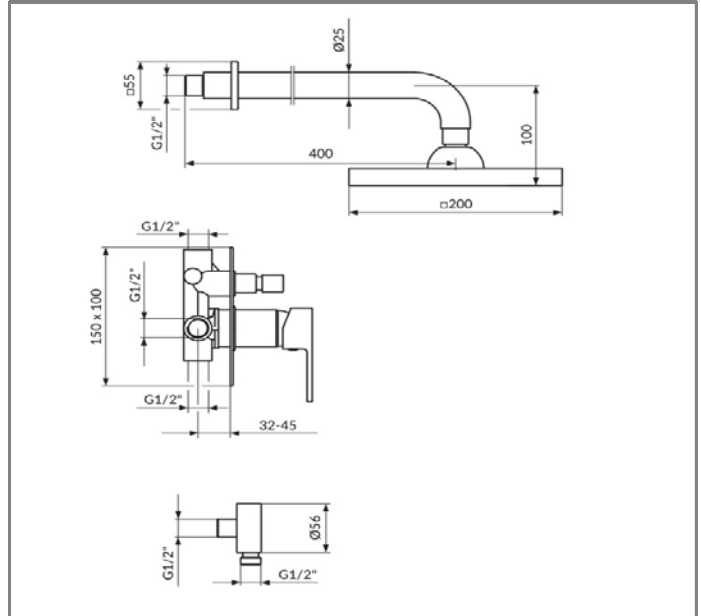

ARTIKAL **JQ31601**  
Item

Uzidna baterija sa zidnim i ručnim tušem  
Concealed mixer with shower and shower set

SLIKA PROIZVODA  
Product picture

TEHNIČKA SKICA  
Technical draft

TEHNIČKI PODACI

Jednoručna baterija  
Montaža u zidu  
Regulacija protoka do 5 lit/min na tušu  
Keramički mešač KEROX® 35 HWS  
Hromirana rozeta u ravni sa zidom  
Automatski prebacivač za tuš  
Konzola tuša L. 400mm  
Zglobna tuš ruža 200 x 200mm  
Easy Clean tuš ručica  
Duplo pleteno tuš crevo 1.5m

Single lever mixer  
Built-in wall  
Flow regulation on shower up to 5 lit/min  
Ceramic cartridge KEROX® 35 HWS  
Chromed minimalistic rossete  
Automatic shower diverter  
Shower colum L. 400mm  
Shower head 200 x 200mm  
Easy Clean hand shower  
Double lock shower hose 1.5m