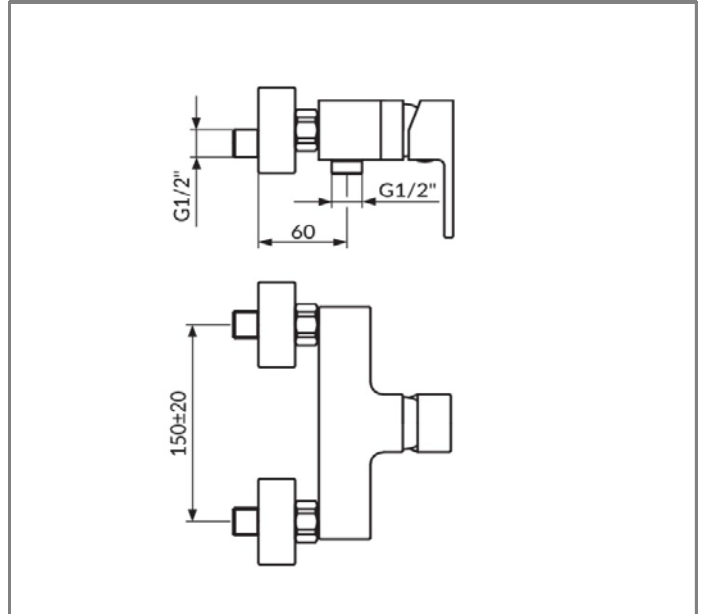

ARTIKAL
Item

JQ37101

Baterija za tuš kadu sa ručnim tušem
Bath mixer with shower set

SLIKA PROIZVODA Product picture

TEHNIČKA SKICA Technical draft

TEHNIČKI PODACI

Jednoručna baterija
Zidna montaža
Regulacija protoka do 5 lit/min na tušu
Keramički mešač KEROX® 35 HWS
Duplo pleteno tuš crevo 1.5m
Easy Clean tuš ručica
Heavy Duty ekscentar kolena
Hromirane kvadratne rozete
Klasa bučnosti I

TECHNICAL DETAILS

Single lever mixer
Wall mounted
Flow regulation on shower up to 5 lit/min
Ceramic cartridge KEROX® 35 HWS
Double lock shower hose 1.5m
Easy Clean hand shower
Heavy Duty eccentric connectors
Chromed squared rossetes
Noise level I