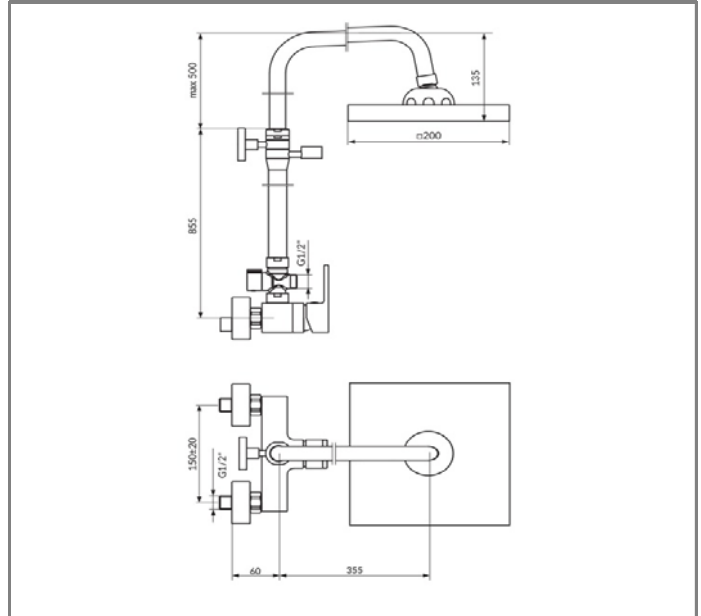

ARTIKAL
Item

JQ37251

Baterija za tuš kadu sa uspon. i ručnim tušem
Shower mixer with stand shower and shower set

SLIKA PROIZVODA Product picture

TEHNIČKA SKICA Technical draft

TEHNIČKI PODACI

Jednoručna baterija
Zidna montaža
Regulacija protoka do 5 lit/min na tušu
Keramički mešač KEROX® 35 HWS
Podesivi usponski tuš
Ručni prebacivač
Zglobna tuš ruža 200 x 200mm
Duplo pleteno tuš crevo 1.5m
Easy Clean tuš ručica
Heavy Duty ekscentar kolena
Hromirane Kvadratne rozete
Klasa bučnosti I

Single lever mixer
Wall mounted
Flow regulation on shower up to 5 lit/min
Ceramic cartridge KEROX® 35 HWS
Adjustable height stand pipe shower
Manual diverter
Shower head 200 x 200mm
Double lock shower hose 1.5m
Easy Clean hand shower
Heavy Duty eccentric connectors
Chromed squared rossetes
Noise level I