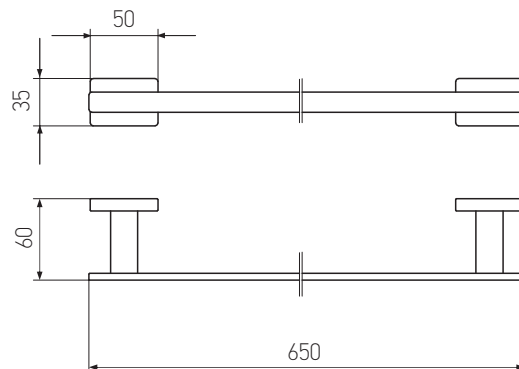

JQ901

Držač peškira 60 cm

Towel bar 60 cm

SLIKA PROIZVODA
I TEHNIČKI CRTEŽ

PRODUCT PICTURE &
TECHNICAL DRAWING

TEHNIČKI PODACI

Čvrsta konstrukcija
Pričvršćivanje na zid
Inox set za montažu
Materijal izrade : Mesing
Završna obrada : Hrom

TECHNICAL DETAILS

Solid construction
Wall fastening
Stainless steel mounting set
Material : Brass
Finish : Chrome