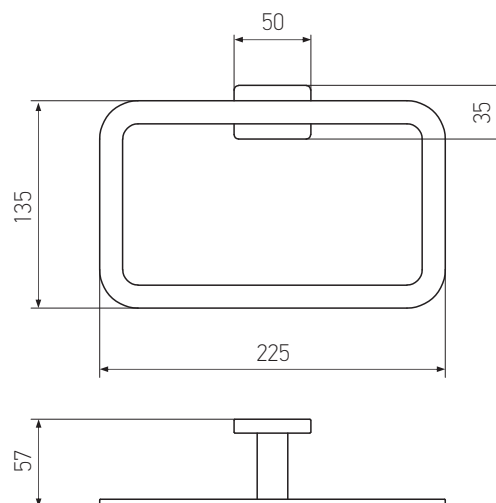

JQ903

Držač peškira - prsten

Towel Ring

SLIKA PROIZVODA
I TEHNIČKI CRTEŽ

PRODUCT PICTURE &
TECHNICAL DRAWING

TEHNIČKI
PODACI

Čvrsta konstrukcija
Pričvršćivanje na zid
Inox set za montažu
Materijal izrade : Mesing
Završna obrada : Hrom

TECHNICAL
DETAILS

Solid construction
Wall fastening
Stainless steel mounting set
Material : Brass
Finish : Chrome