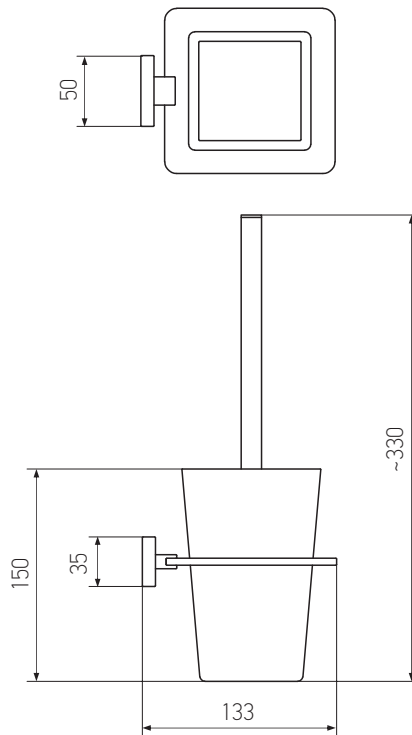

JQ908

Držač WC četke

Toilet brush holder

SLIKA PROIZVODA
I TEHNIČKI CRTEŽ

PRODUCT PICTURE &
TECHNICAL DRAWING

TEHNIČKI PODACI

Čvrsta konstrukcija
Pričvršćivanje na zid
Inox set za montažu
Posuda od peskarenog stakla
Četka sa drškom od mesinga
Materijal izrade : Mesing
Završna obrada : Hrom

TECHNICAL DETAILS

Solid construction
Wall fastening
Stainless steel mounting set
Satin finish glass dish
Brass lever brush
Material : Brass
Finish : Chrome