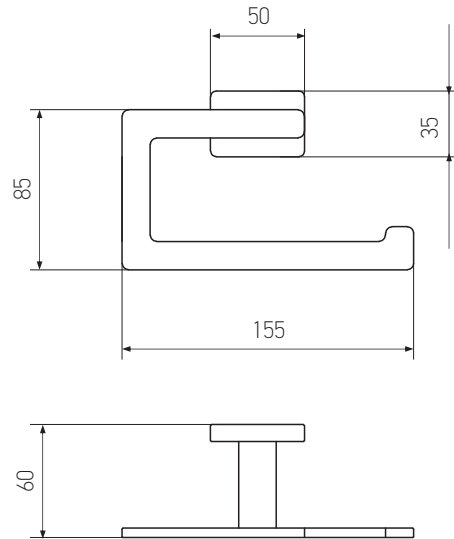

JQ909

Držač WC papira

Paper holder

SLIKA PROIZVODA
I TEHNIČKI CRTEŽ

PRODUCT PICTURE &
TECHNICAL DRAWING

TEHNIČKI
PODACI

Čvrsta konstrukcija
Pričvršćivanje na zid
Inox set za montažu
Materijal izrade : Mesing
Završna obrada : Hrom

TECHNICAL
DETAILS

Solid construction
Wall fastening
Stainless steel mounting set
Material : Brass
Finish : Chrome