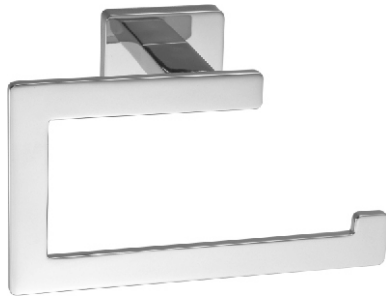

JQ909

Držač WC papira

Paper holder

SLIKA PROIZVODA
I TEHNIČKI CRTEŽ

PRODUCT PICTURE &
TECHNICAL DRAWING

TEHNIČKI
PODACI

Čvrsta konstrukcija
Pričvršćivanje na zid
Inox set za montažu
Materijal izrade : Mesing
Završna obrada : Hrom

TECHNICAL
DETAILS

Solid construction
Wall fastening
Stainless steel mounting set
Material : Brass
Finish : Chrome