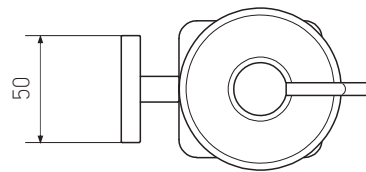

## JQ910

Dozator za tečni sapun

Soap dispenser

SLIKA PROIZVODA  
I TEHNIČKI CRTEŽ

PRODUCT PICTURE &  
TECHNICAL DRAWING

### TEHNIČKI PODACI

Čvrsta konstrukcija  
Pričvršćivanje na zid  
Inox set za montažu  
Posuda od peskarenog stakla  
Dozator za tečni sapun  
Materijal izrade : Mesing  
Završna obrada : Hrom

### TECHNICAL DETAILS

Solid construction  
Wall fastening  
Stainless steel mounting set  
Satin finish glass dish  
Liquid soap dispenser  
Material : Brass  
Finish : Chrome