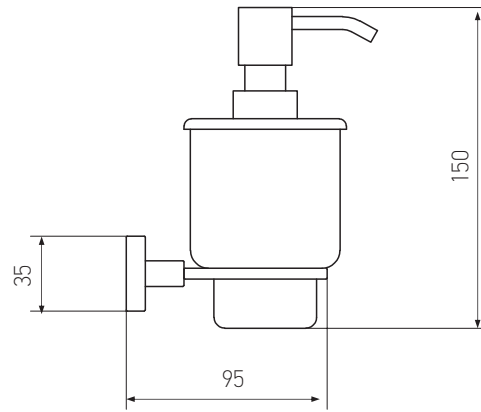

## JQ910

Dozator za tečni sapun

Soap dispenser

SLIKA PROIZVODA  
I TEHNIČKI CRTEŽ

PRODUCT PICTURE &  
TECHNICAL DRAWING

### TEHNIČKI PODACI

Čvrsta konstrukcija  
Pričvršćivanje na zid  
Inox set za montažu  
Posuda od peskarenog stakla  
Dozator za tečni sapun  
Materijal izrade : Mesing  
Završna obrada : Hrom

### TECHNICAL DETAILS

Solid construction  
Wall fastening  
Stainless steel mounting set  
Satin finish glass dish  
Liquid soap dispenser  
Material : Brass  
Finish : Chrome