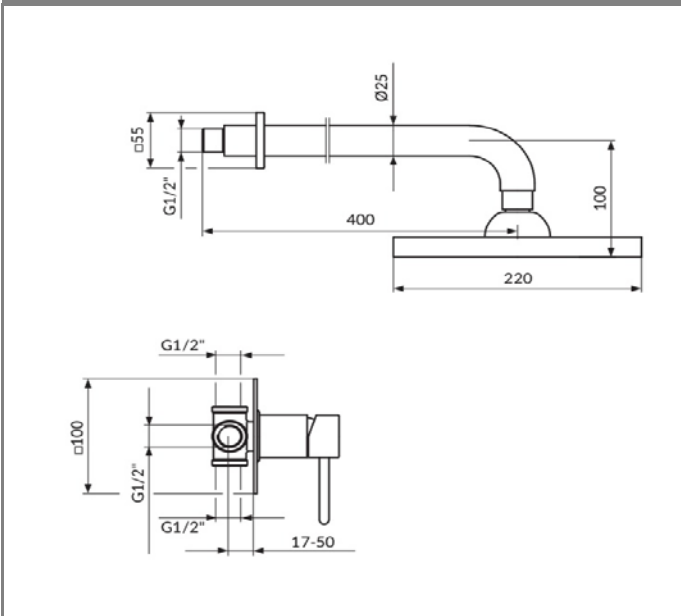

ARTIKAL
Item

JZ31101

Uzidna baterija sa zidnim tušem
Concealed mixer with shower

SLIKA PROIZVODA Product picture

TEHNIČKA SKICA Technical draft

TEHNIČKI PODACI

Jednoručna baterija
Montaža u zidu
Keramički mešač KEROX® 35 HWS
Hromirana rozeta u ravni sa zidom
Konzola tuša L. 400mm
Zglobna tuš ruža D. 220mm

TECHNICAL DETAILS

Single lever mixer
Built-in wall
Ceramic cartridge KEROX® 35 HWS
Chromed minimalistic rossete
Shower colum L. 400mm
Shower head D. 220mm

RADNI USLOVI

Maksimalni radni pritisak: 5 bar
Preporučeni radni pritisak: 3 bar
Minimalni radni pritisak: 1 bar
Maksimalna dozvoljena temperatura: 80°C
Preporučena temperatura vode: 60°C