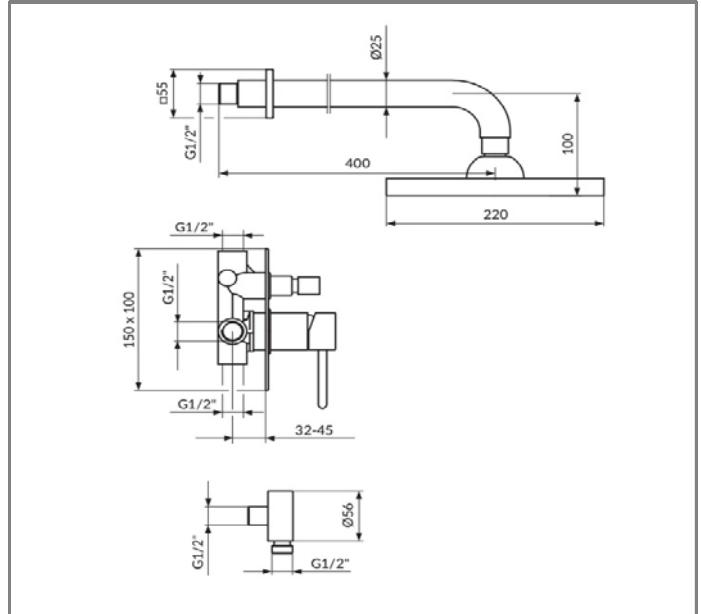

ARTIKAL
Item

JZ31601

Uzidna baterija sa zidnim i ručnim tušem
Concealed mixer with shower and shower set

SLIKA PROIZVODA Product picture

TEHNIČKA SKICA Technical draft

TEHNIČKI PODACI

Jednoručna baterija
Montaža u zidu
Regulacija protoka do 5 lit/min na tušu
Keramički mešač KEROX® 35 HWS
Hromirana rozeta u ravni sa zidom
Automatski prebacivač za tuš
Konzola tuša L. 400mm
Zglobna tuš ruža D. 220mm
Easy Clean tuš ručica
Duplo pleteno tuš crevo 1.5m

Single lever mixer
Built-in wall
Flow regulation on shower up to 5 lit/min
Ceramic cartridge KEROX® 35 HWS
Chromed minimalistic rossete
Automatic shower diverter
Shower colum L. 400mm
Shower head D. 220mm
Easy Clean hand shower
Double lock shower hose 1.5m