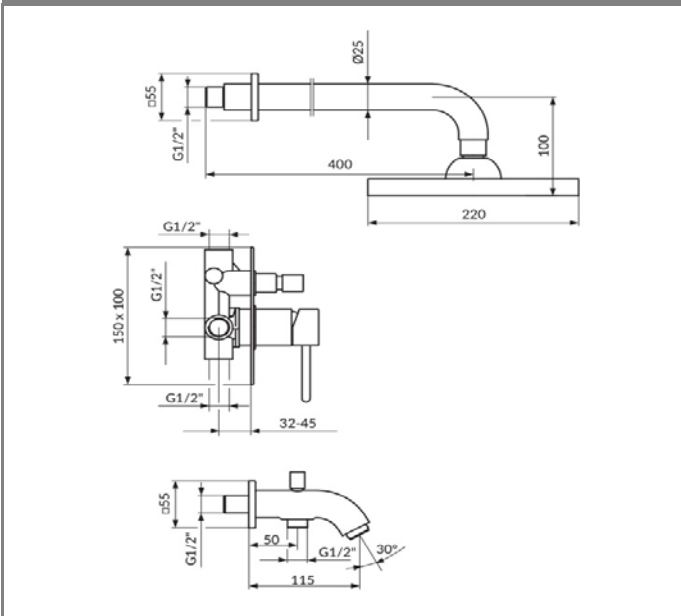

ARTIKAL
Item

JZ31701

Uzidna baterija sa izlivom, zidnim i ručnim tušem
Concealed mixer with spout, shower and shower set

SLIKA PROIZVODA Product picture

TEHNIČKA SKICA Technical draft

TEHNIČKI PODACI

Jednoručna baterija
Montaža u zidu
Klasa protoka C - na izlivu
Regulacija protoka do 5 lit/min na tušu
Keramički mešač KEROX® 35 HWS
Hromirana rozeta u ravni sa zidom
Automatski prebacivač za tuš na telu
Automatski prebacivač na izlivu
Konzola tuša L. 400mm
Zglobna tuš ruža D. 200mm
Easy Clean tuš ručica
Duplo pleteno tuš crevo 1.5m

Single lever mixer
Built-in wall
Flow class C - on spout
Flow regulation on shower up to 5 lit/min
Ceramic cartridge KEROX® 35 HWS
Chromed minimalistic rossete
Automatic shower diverter on mixer body
Automatic diverter on the spout
Shower colum L. 400mm
Shower head D. 220mm
Easy Clean hand shower
Double lock shower hose 1.5m