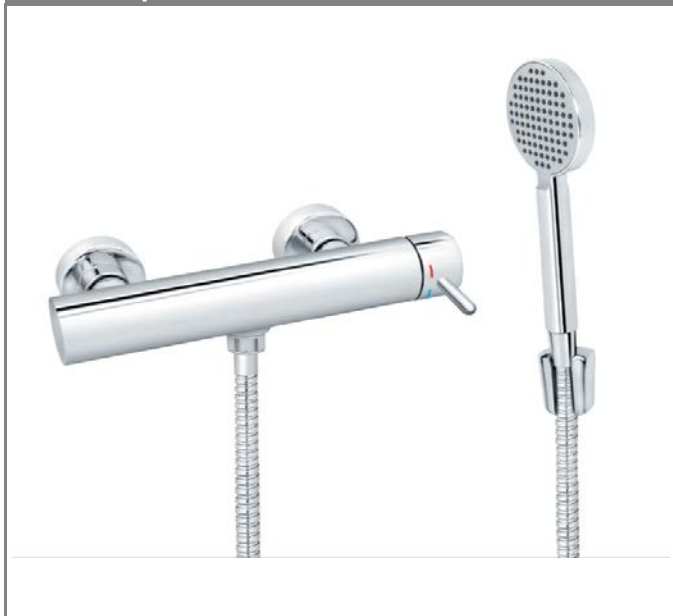

ARTIKAL
Item

JZ37101

Baterija za tuš kadu sa ručnim tušem
Shower mixer with shower set

SLIKA PROIZVODA Product picture