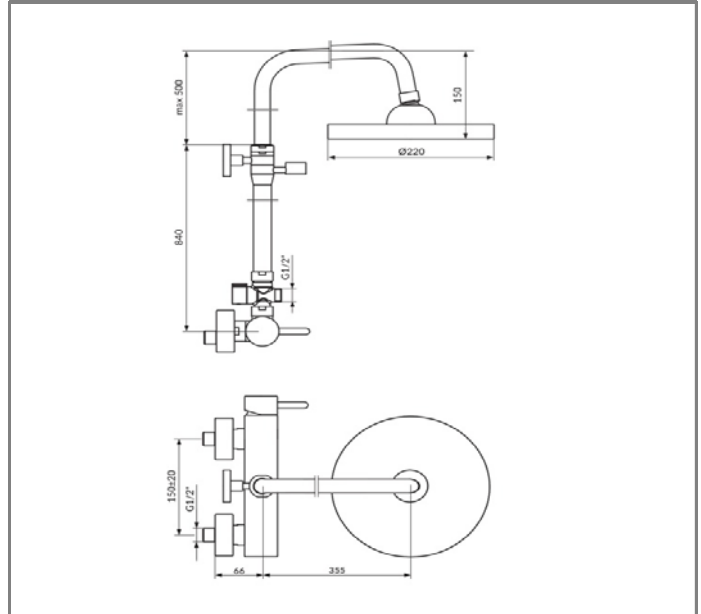

ARTIKAL
Item

JZ37251

Baterija za tuš kadu sa uspon. i ručnim tušem
Shower mixer with stand pipe and shower set

SLIKA PROIZVODA Product picture

TEHNIČKA SKICA Technical draft

TEHNIČKI PODACI

Jednoručna baterija
Zidna montaža
Regulacija protoka do 5 lit/min na tušu
Keramički mešač KEROX® 35 HWS
Podesivi usponski tuš
Ručni prebacivač
Zglobna tuš ruža D. 220mm
Duplo pleteno tuš crevo 1.5m
Easy Clean tuš ručica
Heavy Duty ekscentar kolena
Hromirane minimalističke rozete
Klasa bučnosti I

Single lever mixer
Wall mounted
Flow regulation on shower up to 5 lit/min
Ceramic cartridge KEROX® 35 HWS
Adjustable height stand pipe shower
Manual diverter
Shower head D. 220mm
Double lock shower hose 1.5m
Easy Clean hand shower
Heavy Duty eccentric connectors
Chromed minimalistic rossete
Noise level I