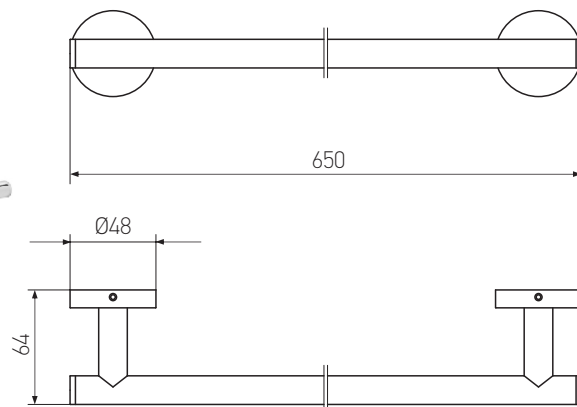

JZ901

Držač peškira 60 cm

Towel bar 60 cm

SLIKA PROIZVODA
I TEHNIČKI CRTEŽ

PRODUCT PICTURE &
TECHNICAL DRAWING

TEHNIČKI
PODACI

Čvrsta konstrukcija
Pričvršćivanje na zid
Inox set za montažu
Materijal izrade : Mesing
Završna obrada : Hrom

TECHNICAL
DETAILS

Solid construction
Wall fastening
Stainless steel mounting set
Material : Brass
Finish : Chrome