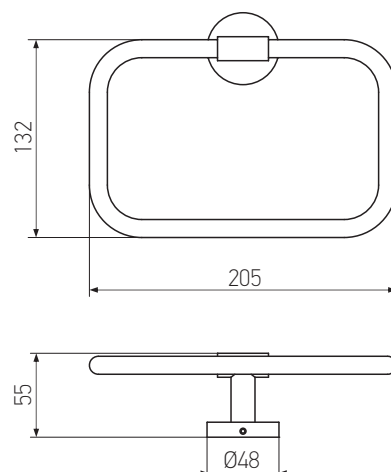

JZ903

Držač peškira - prsten

Towel Ring

SLIKA PROIZVODA
I TEHNIČKI CRTEŽ

PRODUCT PICTURE &
TECHNICAL DRAWING

TEHNIČKI
PODACI

Čvrsta konstrukcija
Pričvršćivanje na zid
Inox set za montažu
Materijal izrade : Mesing
Završna obrada : Hrom

TECHNICAL
DETAILS

Solid construction
Wall fastening
Stainless steel mounting set
Material : Brass
Finish : Chrome