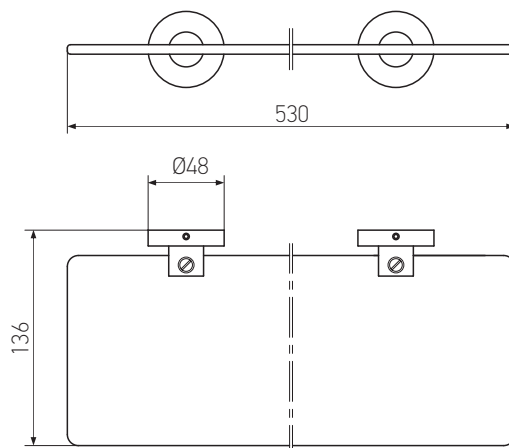

JZ904

Staklena polica - etažer

Glass shelf

SLIKA PROIZVODA
I TEHNIČKI CRTEŽ

PRODUCT PICTURE &
TECHNICAL DRAWING

TEHNIČKI PODACI

Čvrsta konstrukcija
Pričvršćivanje na zid
Inox set za montažu
Polica od peskarenog stakla
Materijal izrade : Mesing
Završna obrada : Hrom

TECHNICAL DETAILS

Solid construction
Wall fastening
Stainless steel mounting set
Satin finish glass shelf
Material : Brass
Finish : Chrome