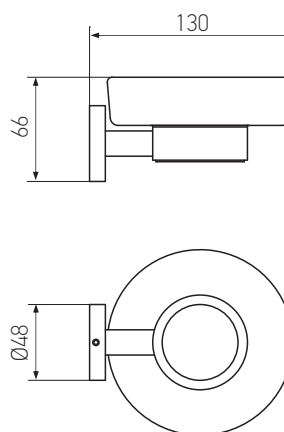

JZ907

Držač sapuna

Soap dish holder

SLIKA PROIZVODA
I TEHNIČKI CRTEŽ

PRODUCT PICTURE &
TECHNICAL DRAWING

TEHNIČKI
PODACI

Čvrsta konstrukcija
Pričvršćivanje na zid
Inox set za montažu
Posuda od peskarenog stakla
Materijal izrade : Mesing
Završna obrada : Hrom

TECHNICAL
DETAILS

Solid construction
Wall fastening
Stainless steel mounting set
Satin finish glass dish
Material : Brass
Finish : Chrome