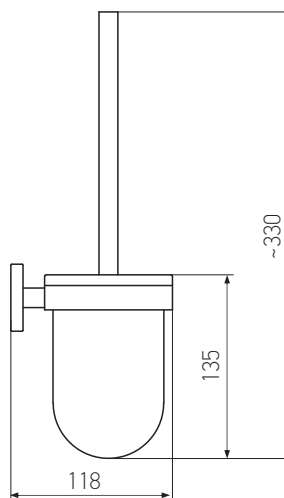

## JZ908

Držač WC četke

Toilet brush holder

SLIKA PROIZVODA  
I TEHNIČKI CRTEŽ

PRODUCT PICTURE &  
TECHNICAL DRAWING

### TEHNIČKI PODACI

Čvrsta konstrukcija  
Pričvršćivanje na zid  
Inox set za montažu  
Posuda od peskarenog stakla  
Četka sa drškom od mesinga  
Materijal izrade : Mesing  
Završna obrada : Hrom

### TECHNICAL DETAILS

Solid construction  
Wall fastening  
Stainless steel mounting set  
Satin finish glass dish  
Brass lever brush  
Material : Brass  
Finish : Chrome