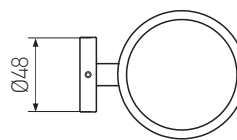

## JZ908

Držač WC četke

Toilet brush holder

SLIKA PROIZVODA  
I TEHNIČKI CRTEŽ

PRODUCT PICTURE &  
TECHNICAL DRAWING

### TEHNIČKI PODACI

Čvrsta konstrukcija  
Pričvršćivanje na zid  
Inox set za montažu  
Posuda od peskarenog stakla  
Četka sa drškom od mesinga  
Materijal izrade : Mesing  
Završna obrada : Hrom

### TECHNICAL DETAILS

Solid construction  
Wall fastening  
Stainless steel mounting set  
Satin finish glass dish  
Brass lever brush  
Material : Brass  
Finish : Chrome