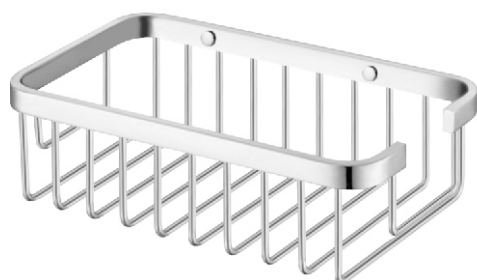

## JZ916

Držač sapuna - korpa

Soap holder - basket

SLIKA PROIZVODA  
I TEHNIČKI CRTEŽ

PRODUCT PICTURE &  
TECHNICAL DRAWING

TEHNIČKI  
PODACI

Čvrsta konstrukcija  
Pričvršćivanje na zid  
Inox set za montažu  
Materijal izrade : Mesing  
Završna obrada : Hrom

TECHNICAL  
DETAILS

Solid construction  
Wall fastening  
Stainless steel mounting set  
Material : Brass  
Finish : Chrome