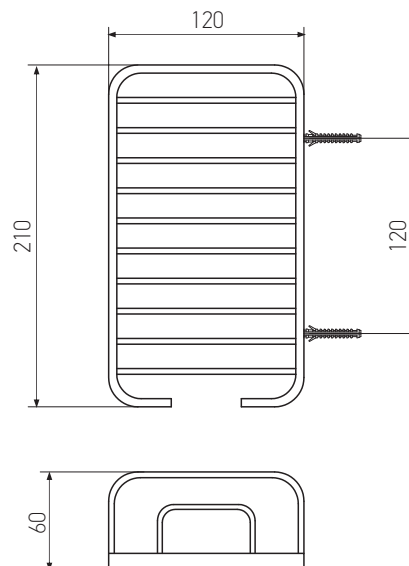

## JZ916

Držač sapuna - korpa

Soap holder - basket

SLIKA PROIZVODA  
I TEHNIČKI CRTEŽ

PRODUCT PICTURE &  
TECHNICAL DRAWING

TEHNIČKI  
PODACI

Čvrsta konstrukcija  
Pričvršćivanje na zid  
Inox set za montažu  
Materijal izrade : Mesing  
Završna obrada : Hrom

TECHNICAL  
DETAILS

Solid construction  
Wall fastening  
Stainless steel mounting set  
Material : Brass  
Finish : Chrome