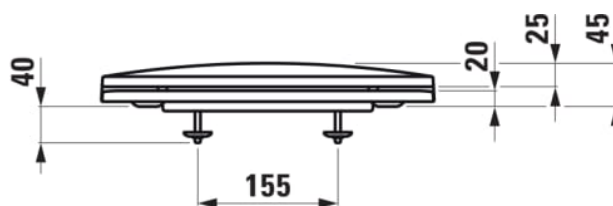

TECHNICAL DRAWINGS