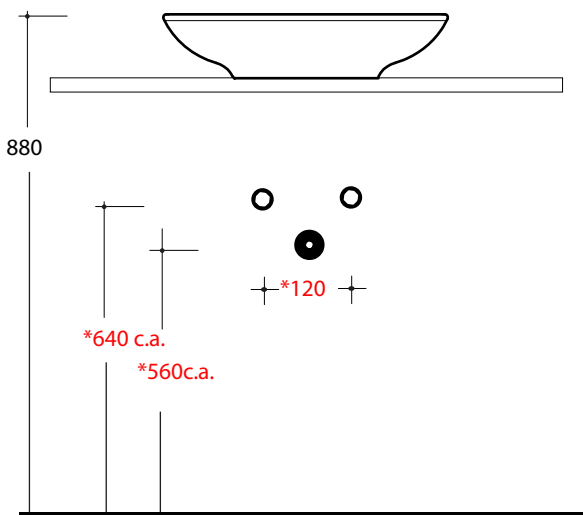

Art. **LIL4B54001**

*Quota d'installazione consigliata
*Advised measure for installation

CARATTERISTICHE DEL PRODOTTO / PRODUCT FEATURES

- Lavabo rettangolare appoggio Art. **LIL4B54001**
- Rectangular upon top wash basin Art. **LIL4B54001**

CONFEZIONE DEL PRODOTTO / PACKAGING PRODUCTS

- imballi in scatole di cartone 56x42x14
- imballo su bancale per pezzi multipli
- packaging in carton boxes 56x42x14
- packaging on pallets for multiple pieces