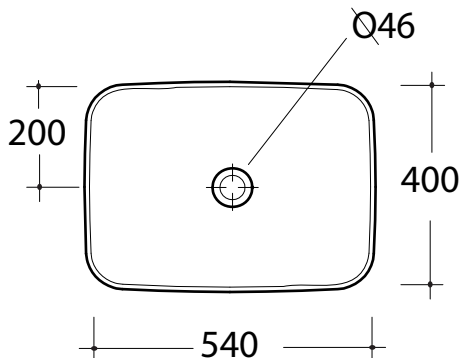

Art. **LIL4B54001**

*Quota d'installazione consigliata
*Advised measure for installation

CARATTERISTICHE DEL PRODOTTO / PRODUCT FEATURES

- Lavabo rettangolare appoggio Art. **LIL4B54001**
- Rectangular upon top wash basin Art. **LIL4B54001**

CONFEZIONE DEL PRODOTTO / PACKAGING PRODUCTS

- imballi in scatole di cartone 56x42x14
- imballo su bancale per pezzi multipli
- packaging in carton boxes 56x42x14
- packaging on pallets for multiple pieces