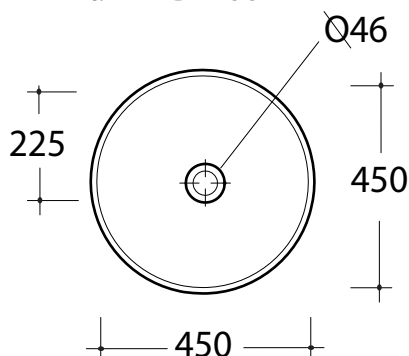

Art. LIL4BT4001

*Quota d'installazione consigliata

*Advised measure for installation

CARATTERISTICHE DEL PRODOTTO / PRODUCT FEATURES

- Tondo lavabo appoggio
- Round upon top wash basin

Art. LIL4BT4001
Art. LIL4BT4001

CONFEZIONE DEL PRODOTTO / PACKAGING PRODUCTS

- imballi in scatole di cartone 47x47x14
- imballo su bancale per pezzi multipli
- packaging in carton boxes 47x47x14
- packaging on pallets for multiple pieces