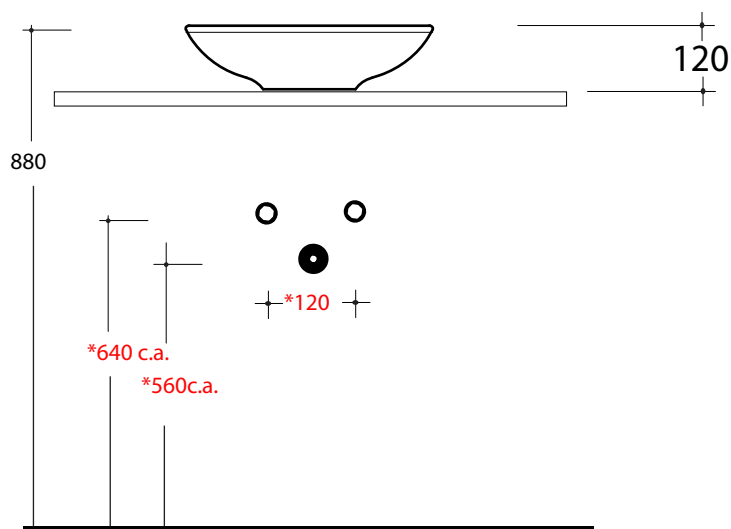

Art. LIL4BT4001

*Quota d'installazione consigliata

*Advised measure for installation

CARATTERISTICHE DEL PRODOTTO / PRODUCT FEATURES

- Tondo lavabo appoggio
- Round upon top wash basin

Art. LIL4BT4001
Art. LIL4BT4001

CONFEZIONE DEL PRODOTTO / PACKAGING PRODUCTS

- imballi in scatole di cartone 47x47x14
- imballo su bancale per pezzi multipli
- packaging in carton boxes 47x47x14
- packaging on pallets for multiple pieces