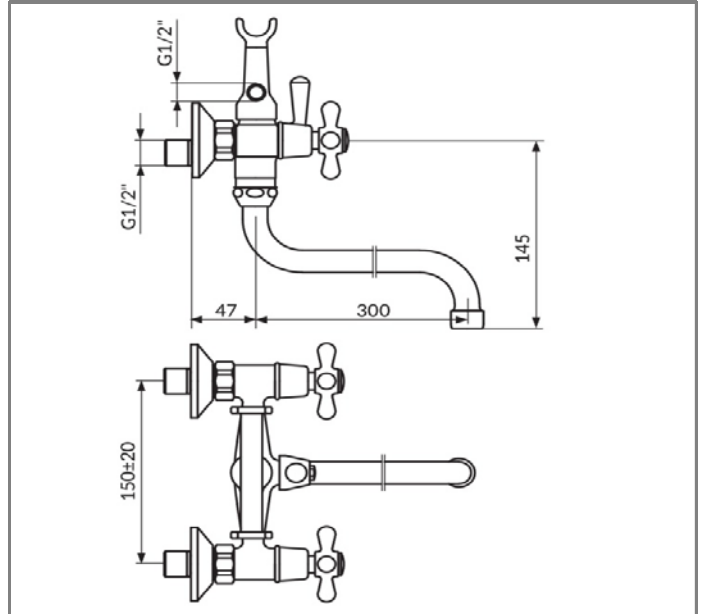

ARTIKAL
Item

N11101

Baterija za kadu - lavabo sa ručnim tušem

Bath - basin mixer, wall type with shower set

SLIKA PROIZVODA Product picture

TEHNIČKA SKICA Technical draft

TEHNIČKI PODACI

Dvoručna baterija
Zidna montaža
Regulacija protoka do 5 lit/min na tušu
Flühs® LIFETIME keramički gornji delovi
Metalni rukohvat
Duplo pleteno tuš crevo 1.5m
Metalna tuš ručica
Ručni prebacivač
Pokretni izliv 300mm
Heavy Duty ekscentar kolena
Hromirane rozete
Klasa bučnosti I

Two handle mixer
Wall mounted
Flow regulation on shower up to 5 lit/min
Flühs® LIFETIME ceramic head parts
Metal handle
Double lock shower hose 1.5m
Solid brass hand shower
Manual diverter
Swivel spout 300mm
Heavy Duty eccentric connectors
Chromed rossetes
Noise level I