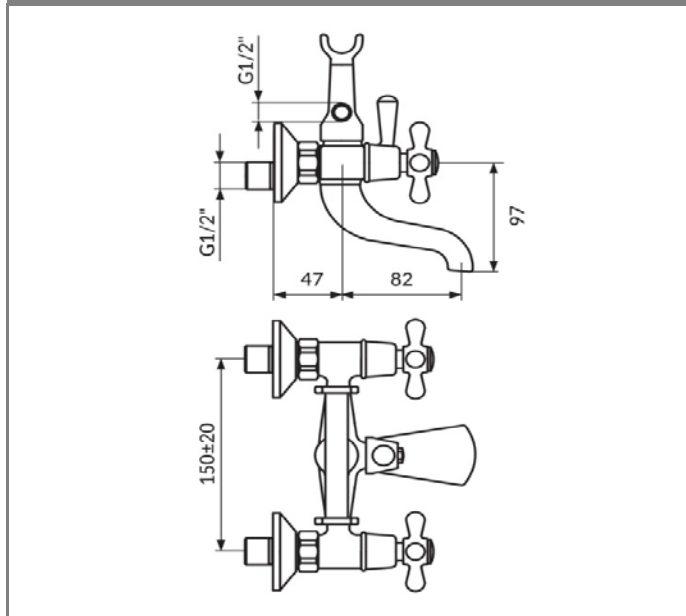

ARTIKAL
Item

N12101

Baterija za tuš kadu sa ručnim tušem
Bath mixer with shower set

SLIKA PROIZVODA Product picture

TEHNIČKA SKICA Technical draft

TEHNIČKI PODACI

Dvoručna baterija
Zidna montaža
Regulacija protoka do 5 lit/min na tušu
Flühs® LIFETIME keramički gornji delovi
Metalni rukohvat
Duplo pleteno tuš crevo 1.5m
Metalna tuš ručica
Ručni prebacivač
Heavy Duty ekscentar kolena
Hromirane rozete
Klasa bučnosti I

Two handle mixer
Wall mounted
Flow regulation on shower up to 5 lit/min
Flühs® LIFETIME ceramic head parts
Metal handle
Double lock shower hose 1.5m
Solid brass hand shower
Manual diverter
Heavy Duty eccentric connectors
Chromed rossetes
Noise level I