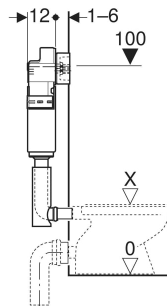

Geberit Delta ugradni vodokotlić 12 cm, 6 / 3 litara, sa čeonim aktiviranjem

NAMENE

- Za ozidane zidove
- Za ugradnju u predzidne konstrukcije delimične ili visine etaže
- Za ugradnju u instalacione zidove u visini etaže
- Za podne i konzolne WC šolje
- Za jednokoličinsko, dvokoličinsko ili start/stop ispiranje

- Priključak za vodu, pozadi ili gore na sredini
- Crevo za povezivanje sa ugaonim ventilom koje može da se priključi bez alata

TEHNIČKI PODACI

Protočni pritisak	0.1–10 bar
Temperatura vode maks.	25 °C
Fabrička podešavanja količine ispiranja	6 / 3 l
Opseg podešavanja veće količine vode za ispiranje	4 / 4.5 / 6 / 7.5 l
Opseg podešavanja manje količine vode za ispiranje	2–4 l

Materijal proizvoda

plastika

OBIM ISPORUKE

- Priključak vode R 1/2", kompatibilno sa MasterFix i MeplaFix adapterom, sa integrisanim ugaonim ventilom i priključnim prstenom
- Građevinska zaštita za revizioni otvor
- 2 vijka za okvir tipke
- Ispirno koleno sa izolacionom oblogama
- Zaštitni čep
- 2 čelične trake za pričvršćenje
- 2 ugaonika za pričvršćivanje
- Materijal za pričvršćivanje

Br. art.	B cm	H cm	T cm
109.100.00.1	41	44.5	12