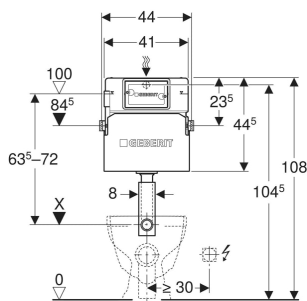

Geberit Delta ugradni vodokotlić 12 cm, 6 / 3 litara, sa čeonim aktiviranjem

NAMENE

- Za ozidane zidove
- Za ugradnju u predzidne konstrukcije delimične ili visine etaže
- Za ugradnju u instalacione zidove u visini etaže
- Za podne i konzolne WC šolje
- Za jednokoličinsko, dvokoličinsko ili start/stop ispiranje

- Priključak za vodu, pozadi ili gore na sredini
- Crevo za povezivanje sa ugaonim ventilom koje može da se priključi bez alata

TEHNIČKI PODACI

Protočni pritisak	0.1–10 bar
Temperatura vode maks.	25 °C
Fabrička podešavanja količine ispiranja	6 / 3 l
Opseg podešavanja veće količine vode za ispiranje	4 / 4.5 / 6 / 7.5 l
Opseg podešavanja manje količine vode za ispiranje	2–4 l

Materijal proizvoda

plastika

OBIM ISPORUKE

- Priključak vode R 1/2", kompatibilno sa MasterFix i MeplaFix adapterom, sa integrisanim ugaonim ventilom i priključnim prstenom
- Građevinska zaštita za revizioni otvor
- 2 vijka za okvir tipke
- Ispirno koleno sa izolacionom oblogama
- Zaštitni čep
- 2 čelične trake za pričvršćenje
- 2 ugaonika za pričvršćivanje
- Materijal za pričvršćivanje

Br. art.	B cm	H cm	T cm
109.100.00.1	41	44.5	12