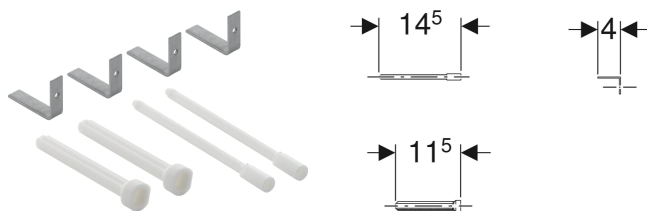

Geberit set produžetaka za Delta i Twinline ugradne vodokotliće

GEBERIT

NAMENE

- Za montažu Geberit tipki za aktiviranje kod prevelikih obzida

PREDNOSTI

- Maksimalna debljina zida do 18 cm
- Produžetak poluge za aktiviranje sa navojem
- Produžetak za vijke za razmak, brzo podesiv

OBIM ISPORUKE

- 2 produžetka za vijak za razmak
- 2 produžetka za polugu za aktiviranja
- Materijal za pričvršćivanje

Br. art.

240.058.00.1