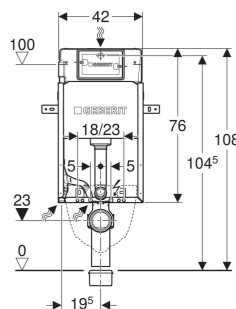

Geberit KombifixBasic element za konzolnu WC šolju, 108 cm, sa Delta ugradnim vodokotlićem 12 cm

NAMENE

- Za ozidane zidove
- Za ugradnju u predzidne konstrukcije delimične ili visine etaže
- Za konzolne WC šolje sa priključnim dimenzijama prema propisu EN 33:2011
- Za jednokoličinsko, dvokoličinsko ili start/stop ispiranje

Materijal proizvoda
Podesiv po visini

Čelik
Ne

OBIM ISPORUKE

- Priključak vode R 1/2", kompatibilno sa MasterFix i MeplaFix adapterom, sa integrisanim ugaonim ventilom i priključnim prstenom
- Građevinska zaštita za revizioni otvor
- 2 vijka za okvir tipke
- Priključno koleno 90° od PE-HD, ø 90 mm
- Spojnica za prelaz od PE-HD, ø 90 / 110 mm
- Priključni set za WC, ø 90 mm
- 2 zaštitna čepa
- 2 navojne šipke M12
- Materijal za pričvršćivanje