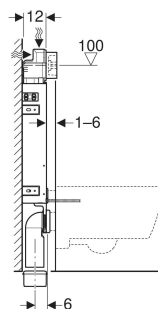

Geberit KombifixBasic element za konzolnu WC šolju, 108 cm, sa Delta ugradnim vodokotlićem 12 cm

NAMENE

- Za ozidane zidove
- Za ugradnju u predzidne konstrukcije delimične ili visine etaže
- Za konzolne WC šolje sa priključnim dimenzijama prema propisu EN 33:2011
- Za jednokoličinsko, dvokoličinsko ili start/stop ispiranje

PREDNOSTI

- Montažni ram, pocinkovan
- Montažni ram sa četiri pričvrсна ugaonika
- Priključno koleno koje se može montirati bez alata
- Učvršćivanje priključnog kolena za montažu bez alata sa prednje strane
- Ugradni vodokotlić sa aktiviranjem sa prednje strane
- Ugradni vodokotlić sa izolacijom protiv kondenzacije
- Kod fabričkog podešavanja moguće je automatsko naknadno ispiranje
- Priključak za vodu, pozadi ili gore na sredini

- Crevo za povezivanje sa ugaonim ventilom koje može da se priključi bez alata
- Sa praznom cevi za dovod vode za Geberit AquaClean WC-e sa tušem i za priključni kabl
- Učvršćenje za priključak električnog napajanja

Materijal proizvoda
Podesiv po visini

Čelik
Ne

OBIM ISPORUKE

- Priključak vode R 1/2", kompatibilno sa MasterFix i MeplaFix adapterom, sa integrisanim ugaonim ventilom i priključnim prstenom
- Građevinska zaštita za revizioni otvor
- 2 vijka za okvir tipke
- Priključno koleno 90° od PE-HD, ø 90 mm
- Spojnica za prelaz od PE-HD, ø 90 / 110 mm
- Priključni set za WC, ø 90 mm
- 2 zaštitna čepa
- 2 navojne šipke M12
- Materijal za pričvršćivanje