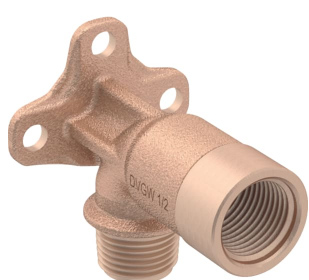

Geberit priključno koleno 90° sa spoljnim navojem MF 1/2"

Primer slike

NAMENE

- Za hladnu i toplu vodu za piće
- Za vodu za hlađenje i vode za zagrevanje bez sredstva za zaštitu od smrzavanja
- Za vodu za hlađenje i vode za zagrevanje sa sredstvom za zaštitu od smrzavanja
- Za komprimovani vazduh (klasa čistoće ulja 0-3)
- Za potpritisak

- Za kućnu tehniku, industriju i brodogradnju

PREDNOSTI

- Spoljni navoj MF 1/2" kompatibilan sa MasterFix- i MeplaFix adapterom
- Tri tačke pričvršćenja
- Priključak MF 1/2" sa plavom zaštitnom kapom

TEHNIČKI PODACI

Materijal proizvoda Crvena bronza / bezolovna silicijumska bronza

DODATNA OPREMA

- Geberit set zvučne izolacije za jednostruki armaturni priključak 90°

Br. art.	DN	RMF"	Rp"	Materijal proizvoda	arc °	L cm	I cm	I1 cm	H cm
602.285.00.1	15	1/2	1/2	crvena bronza	90	5.7	1.8	2.6	3.5
602.299.00.1	15	1/2	1/2	crvena bronza	90	6.6	1.8	2.6	3.5
602.287.00.2	15	1/2	1/2	crvena bronza	90	7.3	1.8	3	3.5