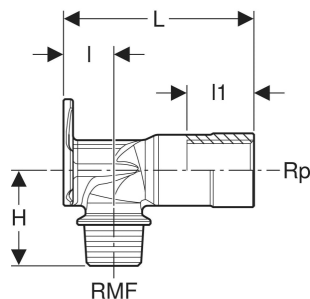

Geberit priključno koleno 90° sa spoljnim navojem MF 1/2"

Primer slike

NAMENE

- Za hladnu i toplu vodu za piće
- Za vodu za hlađenje i vode za zagrevanje bez sredstva za zaštitu od smrzavanja
- Za vodu za hlađenje i vode za zagrevanje sa sredstvom za zaštitu od smrzavanja
- Za komprimovani vazduh (klasa čistoće ulja 0-3)
- Za potpritisak

- Za kućnu tehniku, industriju i brodogradnju

PREDNOSTI

- Spoljni navoj MF 1/2" kompatibilan sa MasterFix- i MeplaFix adapterom
- Tri tačke pričvršćenja
- Priključak MF 1/2" sa plavom zaštitnom kapom

TEHNIČKI PODACI

Materijal proizvoda Crvena bronza / bezolovna silicijumska bronza

DODATNA OPREMA

- Geberit set zvučne izolacije za jednostruki armaturni priključak 90°

Br. art.	DN	RMF"	Rp"	Materijal proizvoda	arc °	L cm	I cm	I1 cm	H cm
602.285.00.1	15	1/2	1/2	crvena bronza	90	5.7	1.8	2.6	3.5
602.299.00.1	15	1/2	1/2	crvena bronza	90	6.6	1.8	2.6	3.5
602.287.00.2	15	1/2	1/2	crvena bronza	90	7.3	1.8	3	3.5