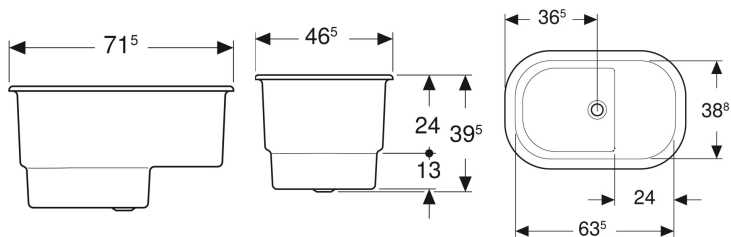

Geberit Bambini kada za bebe za kupanje u sedećem položaju

Primer slike

Namene

- Za montažu u ploče umivaonika
- Za ustanove za brigu o deci
- Za kupanje u sedećem položaju

Prednosti

- Odvod na sredini

Obim isporuke

- Kada
- Odvodni komplet

- Ovalna
- Antibakterijski
- Otporan na udarce
- Otporno na grebanje
- Jednostavno čišćenje
- Površinska opravka bez varova
- Povećana visina sedišta
- Drain hole \varnothing 46 mm

- Poklopac odvoda od gume

Br. art.	Boja / površina
407730016	alpsko bela / mat