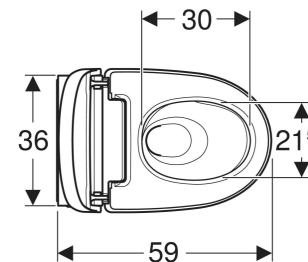

Geberit AquaClean Mera Comfort kompletan tuš WC, konzolna WC šolja

■ GEBERIT

Primer slike

NAMENE

- Za udobnu upotrebu toaleta bez neprijatnih mirisa
- Za nežno čišćenje vodom u analnom i vaginalnom predelu

PREDNOSTI

- Hibridni sistem tople vode sa protočnim grejačem i bojlerom
- Tuš za analni predeo sa dvostrukom prskalicom u WhirlSpray tehnologiji tuširanja
- Zasebna prskalica za dame u zaštićenom položaju mirovanja
- Temperatura vode tuša, podesiva
- Jačina mlaza, podesiva u 5 nivoa
- Ručica tuša sa mogućnošću pozicioniranja u pet nivoa
- Podesivi oscilujući mlaz (automatsko kretanje ručice tuša napred-nazad)
- Automatsko ispiranje prskalice svežom vodom pre i nakon upotrebe
- Program za uklanjanje kamenca
- Konzolni element
- WC šolja bez oboda sa tehnikom ispiranja TurboFlush
- Horizontalni odvod
- WC šolja sa posebnim premazom KeraTect
- Detekcija korisnika
- Pročišćavanje vazduha sa keramičkim sačastim filterom, sa mogućnošću aktiviranja
- Pročišćavanje vazduha sa funkcijom naknadnog rada

OBIM ISPORUKE

- Set priključaka za vodu za Sigma i Omega ugradne vodokotliče 12 cm, ugradna visina 112 cm
- Utičnica za strujni priključak
- Zaštita od prskanja

- Sredstvo za rastvaranje kamenca 125 ml
- Komplet za čišćenje
- Priključni set za WC, \varnothing 90 mm
- Daljinski upravljač sa zidnim držačem i baterijom CR2032
- Materijal za pričvršćivanje

Br. art.	Boja / površina	B cm	B1 cm	H cm	T cm	Klasa zaštite	Potrošnja struje W	Funkcija QuickRelease
146.210.11.1	WC šolja: bela / KeraTect Dizajn maska: bela / sjajna	39.5	39.5	38	59	I	2000	Da, WC sedište i poklopac WC-a
146.210.21.1	WC šolja: bela / KeraTect Dizajn maska: hrom / sjajna	39.5	39.5	38	59	I	2000	Da, WC sedište i poklopac WC-a