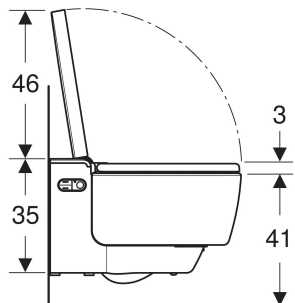

NAMENE

- Za udobnu upotrebu toaleta bez neprijatnih mirisa
- Za nežno čišćenje vodom u analnom i vaginalnom predelu

PREDNOSTI

- Hibridni sistem tople vode sa protočnim grejačem i bojlerom
- Tuš za analni predeo sa dvostrukom prskalicom u WhirlSpray tehnologiji tuširanja
- Zasebna prskalica za dame u zaštićenom položaju mirovanja
- Temperatura vode tuša, podesiva
- Jačina mlaza, podesiva u 5 nivoa
- Ručica tuša sa mogućnošću pozicioniranja u pet nivoa
- Podesivi oscilujući mlaz (automatsko kretanje ručice tuša napred-nazad)
- Automatsko ispiranje prskalice svežom vodom pre i nakon upotrebe
- Program za uklanjanje kamenca
- Konzolni element
- WC šolja bez oboda sa tehnikom ispiranja TurboFlush
- Horizontalni odvod
- WC šolja sa posebnim premazom KeraTect
- Detekcija korisnika
- Pročišćavanje vazduha sa keramičkim sačastim filterom, sa mogućnošću aktiviranja
- Pročišćavanje vazduha sa funkcijom naknadnog rada

- Fen, sa mogućnošću uključivanja
- Jačina vazduha fena podesiva na 5 nivoa
- Ručica fena, može se izvući
- Temperatura fena, podesiva
- WC sedište sa brzim grejanjem sedišta
- Podesiva temperatura grejanja WC sedišta
- WC sedište i WC poklopac sa funkcijom sporog spuštanja
- Poklopac WC šolje sa opcijom SoftOpening
- Poklopac WC-a sa funkcijom QuickRelease
- Beskontaktno otvaranje i zatvaranje poklopca WC-a
- Aktiviranje svetla za orijentaciju u slučaju približavanja
- Svetlo za orijentaciju je podesivo u sedam boja
- Funkcije i podešavanja preko daljinskog upravljača
- Mogućnost programiranja tri postavke korisnika
- Kompatibilno Geberit Home aplikacijom
- Priključak vode bočno sa leve strane skriven iza WC šolje
- Priključak struje sa trožilnim kablom, bočno desno, sakriven iza WC šolje
- Mogućnost spoljnog priključka vode pomoću pribora, bočno levo
- Priključak struje, eksterni, moguć preko utičnice na desnoj strani
- Izolacija od buke, predmontirana
- Dozvola u skladu sa standardom (DIN) EN 1717 / (DIN) EN 13077

TEHNIČKI PODACI

Stepen zaštite	IPX4
Nominalni napon	230 V AC
Mrežna frekvencija	50 Hz
Potrošnja struje u stanju mirovanja maks.	0.5 W
Protočni pritisak	0.5–10 bar
Radna temperatura	5–40 °C
Opseg podešavanja temperature vode	34–40 °C
Minimalni protočni pritisak	0.5 bar
Izračunati protok	0.03 l/s
Trajanje tuširanja	30–50 s
Opterećenje WC sedišta maks.	150 kg
Pročišćavanje vazduha	Da
Funkcija sporog podizanja	Da
Sa grejanjem WC sedišta	Da
Sa orijentacionim svetlom	Da
Sa funkcijom fena	Da

OBIM ISPORUKE

- Set priključaka za vodu za Sigma i Omega ugradne vodokotliče 12 cm, ugradna visina 112 cm
- Utičnica za strujni priključak
- Zaštita od prskanja