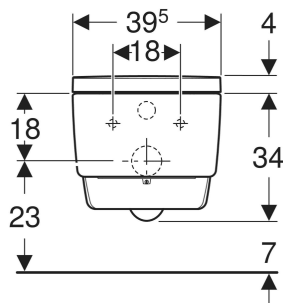

NAMENE

- Za udobnu upotrebu toaleta bez neprijatnih mirisa
- Za nežno čišćenje vodom u analnom i vaginalnom predelu

PREDNOSTI

- Hibridni sistem tople vode sa protočnim grejačem i bojlerom
- Tuš za analni predeo sa dvostrukom prskalicom u WhirlSpray tehnologiji tuširanja
- Zasebna prskalica za dame u zaštićenom položaju mirovanja
- Temperatura vode tuša, podesiva
- Jačina mlaza, podesiva u 5 nivoa
- Ručica tuša sa mogućnošću pozicioniranja u pet nivoa
- Podesivi oscilujući mlaz (automatsko kretanje ručice tuša napred-nazad)
- Automatsko ispiranje prskalice svežom vodom pre i nakon upotrebe
- Program za uklanjanje kamenca
- Konzolni element
- WC šolja bez oboda sa tehnikom ispiranja TurboFlush
- Horizontalni odvod
- WC šolja sa posebnim premazom KeraTect
- Detekcija korisnika
- Pročišćavanje vazduha sa keramičkim sačastim filterom, sa mogućnošću aktiviranja
- Pročišćavanje vazduha sa funkcijom naknadnog rada

- Fen, sa mogućnošću uključivanja
- Jačina vazduha fena podesiva na 5 nivoa
- Ručica fena, može se izvući
- Temperatura fena, podesiva
- WC sedište sa brzim grejanjem sedišta
- Podesiva temperatura grejanja WC sedišta
- WC sedište i WC poklopac sa funkcijom sporog spuštanja
- Poklopac WC šolje sa opcijom SoftOpening
- Poklopac WC-a sa funkcijom QuickRelease
- Beskontaktno otvaranje i zatvaranje poklopca WC-a
- Aktiviranje svetla za orijentaciju u slučaju približavanja
- Svetlo za orijentaciju je podesivo u sedam boja
- Funkcije i podešavanja preko daljinskog upravljača
- Mogućnost programiranja tri postavke korisnika
- Kompatibilno Geberit Home aplikacijom
- Priključak vode bočno sa leve strane skriven iza WC šolje
- Priključak struje sa trožilnim kablom, bočno desno, sakriven iza WC šolje
- Mogućnost spoljnog priključka vode pomoću pribora, bočno levo
- Priključak struje, eksterni, moguć preko utičnice na desnoj strani
- Izolacija od buke, predmontirana
- Dozvola u skladu sa standardom (DIN) EN 1717 / (DIN) EN 13077

TEHNIČKI PODACI

Stepen zaštite	IPX4
Nominalni napon	230 V AC
Mrežna frekvencija	50 Hz
Potrošnja struje u stanju mirovanja maks.	0.5 W
Protočni pritisak	0.5–10 bar
Radna temperatura	5–40 °C
Opseg podešavanja temperature vode	34–40 °C
Minimalni protočni pritisak	0.5 bar
Izračunati protok	0.03 l/s
Trajanje tuširanja	30–50 s
Opterećenje WC sedišta maks.	150 kg
Pročišćavanje vazduha	Da
Funkcija sporog podizanja	Da
Sa grejanjem WC sedišta	Da
Sa orijentacionim svetlom	Da
Sa funkcijom fena	Da

OBIM ISPORUKE

- Set priključaka za vodu za Sigma i Omega ugradne vodokotliče 12 cm, ugradna visina 112 cm
- Utičnica za strujni priključak
- Zaštita od prskanja